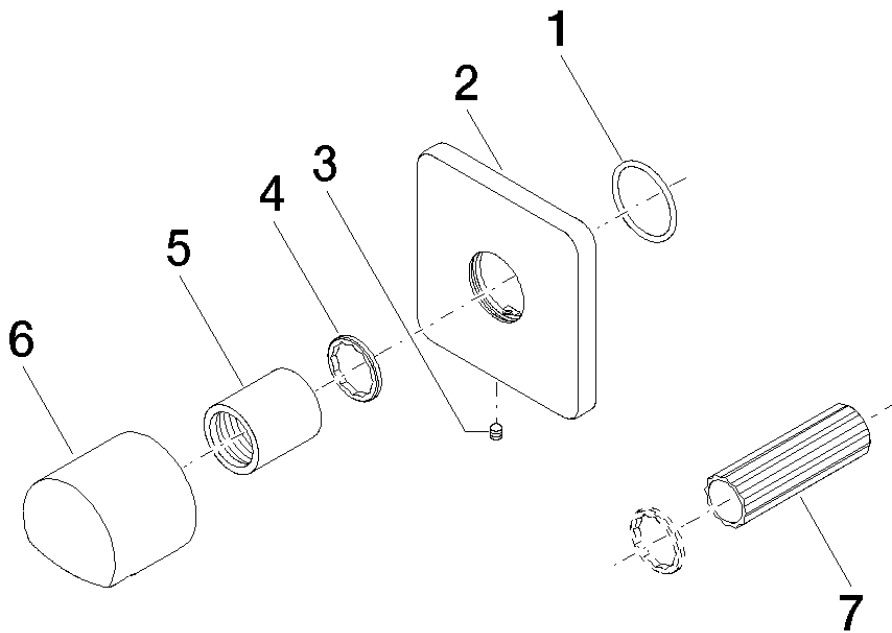

**Explosionszeichnung**

## CULT Zwei- und Dreiwege-Umstellung

Artikelnummer: 36104960

### Bestellmenge

Nr.	Artikelnummer	Benennung	Verbaumenge
1	09141006390	Dichtung	1
2	092771012ff	Rosette	1
3	09311100790	Stift	1
4	09160102590	Ring	1
5	092102070ff	Haube	1
6	092096008ff	Griff	1
7	09300901090	Schlüssel	1