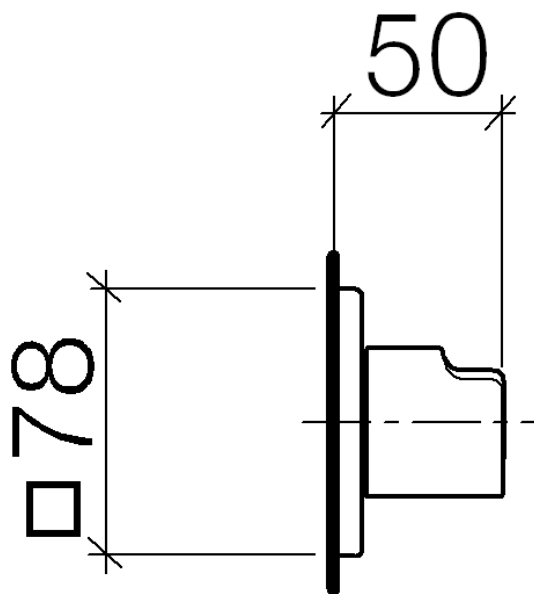

**CULT Zwei- und Dreiwege-Umstellung**  
Artikelnummer: 36104960

**Explosionszeichnung**

## CULT Zwei- und Dreiwege-Umstellung

Artikelnummer: 36104960

### Bestellmenge

Nr.	Artikelnummer	Benennung	Verbaumenge
1	09141006390	Dichtung	1
2	092771012ff	Rosette	1
3	09311100790	Stift	1
4	09160102590	Ring	1
5	092102070ff	Haube	1
6	092096008ff	Griff	1
7	09300901090	Schlüssel	1