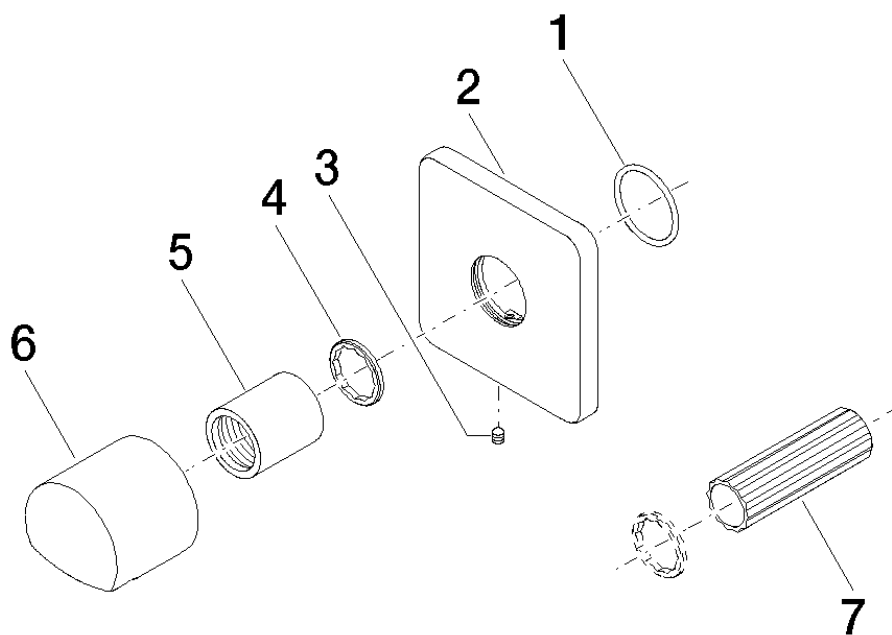

**CULT Zwei- und Dreiwege-Umstellung**  
Artikelnummer: 36104960

**Explosionszeichnung**

## CULT Zwei- und Dreiwege-Umstellung

Artikelnummer: 36104960

### Bestellmenge

Nr.	Artikelnummer	Benennung	Verbaumenge
1	09141006390	Dichtung	1
2	092771012ff	Rosette	1
3	09311100790	Stift	1
4	09160102590	Ring	1
5	092102070ff	Haube	1
6	092096008ff	Griff	1
7	09300901090	Schlüssel	1