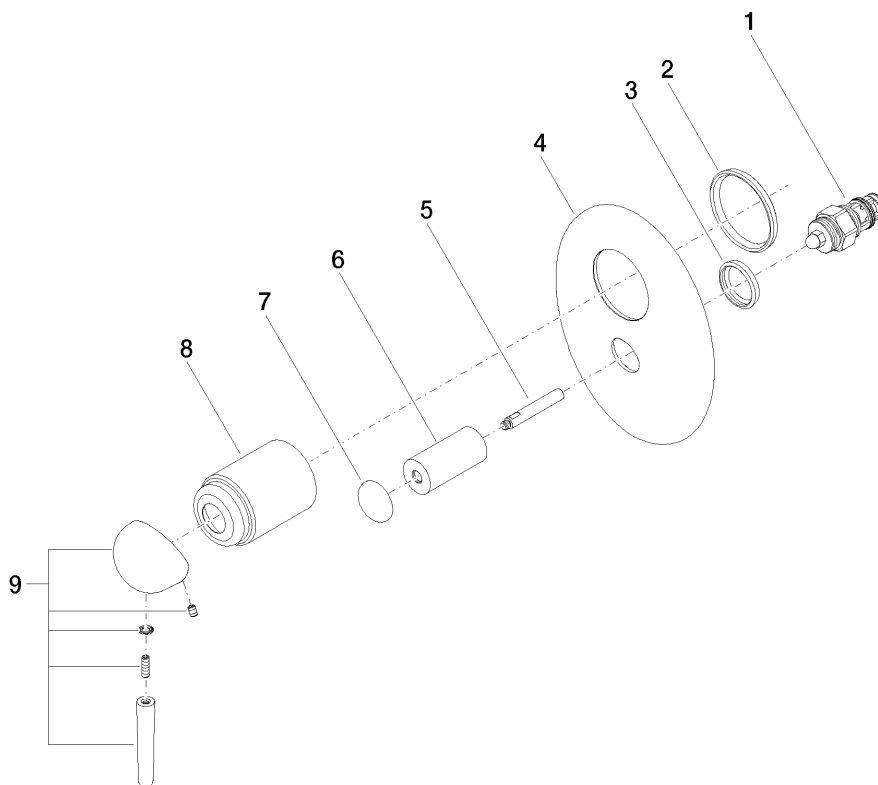

# SOURCE Wannen-Einhandbatterie xSTREAM

Artikelnummer: 36115940

## Explosionszeichnung