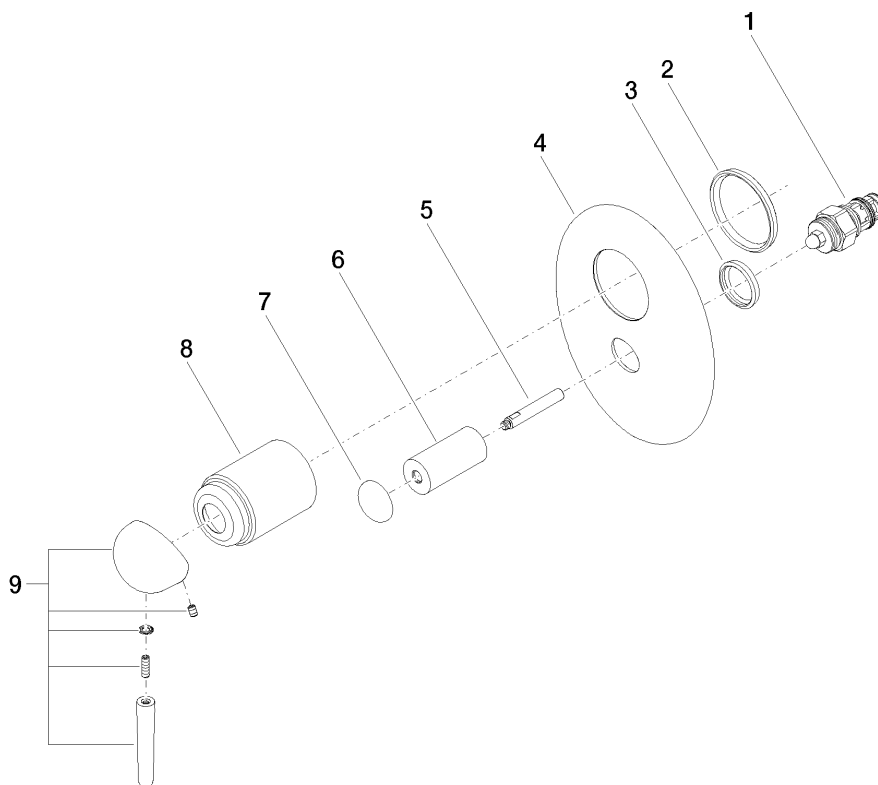

SOURCE Wannen-Einhandbatterie xSTREAM

Artikelnummer: 36115940

SOURCE Wannen-Einhandbatterie xSTREAM

Artikelnummer: 36115940

Explosionszeichnung

SOURCE Wannen-Einhandbatterie xSTREAM

Artikelnummer: 36115940

Bestellmenge

Nr.	Artikelnummer	Benennung	Verbaumenge
1	0421340800190	Umstellung	1
2	09140309590	Dichtung	1
3	09140309390	Dichtung	1
4	091102192ff	Abdeckung	1
5	093109021ff	Zugstange	1
6	092102014ff	Haube	1
7	092094035ff	Griff	1
8	091102072ff	Haube	1
9	90209404300ff	Griff	1