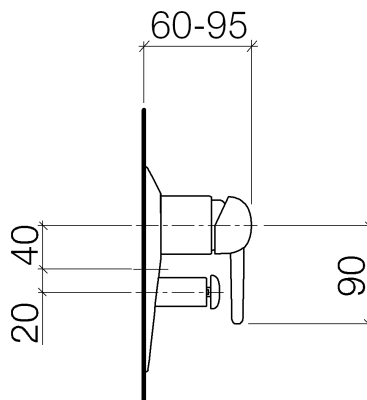

SOURCE Wannen-Einhandbatterie xSTREAM

Artikelnummer: 36115940

SOURCE Wannen-Einhandbatterie xSTREAM

Artikelnummer: 36115940

Explosionszeichnung

SOURCE Wannen-Einhandbatterie xSTREAM

Artikelnummer: 36115940

Bestellmenge

Nr.	Artikelnummer	Benennung	Verbaumenge
1	0421340800190	Umstellung	1
2	09140309590	Dichtung	1
3	09140309390	Dichtung	1
4	091102192ff	Abdeckung	1
5	093109021ff	Zugstange	1
6	092102014ff	Haube	1
7	092094035ff	Griff	1
8	091102072ff	Haube	1
9	90209404300ff	Griff	1