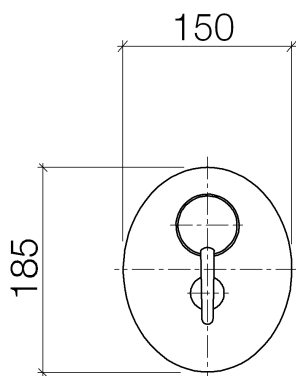

SOURCE Wannen-Einhandbatterie xSTREAM

Artikelnummer: 36115940

SOURCE Wannen-Einhandbatterie xSTREAM

Artikelnummer: 36115940

Explosionszeichnung

SOURCE Wannen-Einhandbatterie xSTREAM

Artikelnummer: 36115940

Bestellmenge

Nr.	Artikelnummer	Benennung	Verbaumenge
1	0421340800190	Umstellung	1
2	09140309590	Dichtung	1
3	09140309390	Dichtung	1
4	091102192ff	Abdeckung	1
5	093109021ff	Zugstange	1
6	092102014ff	Haube	1
7	092094035ff	Griff	1
8	091102072ff	Haube	1
9	90209404300ff	Griff	1