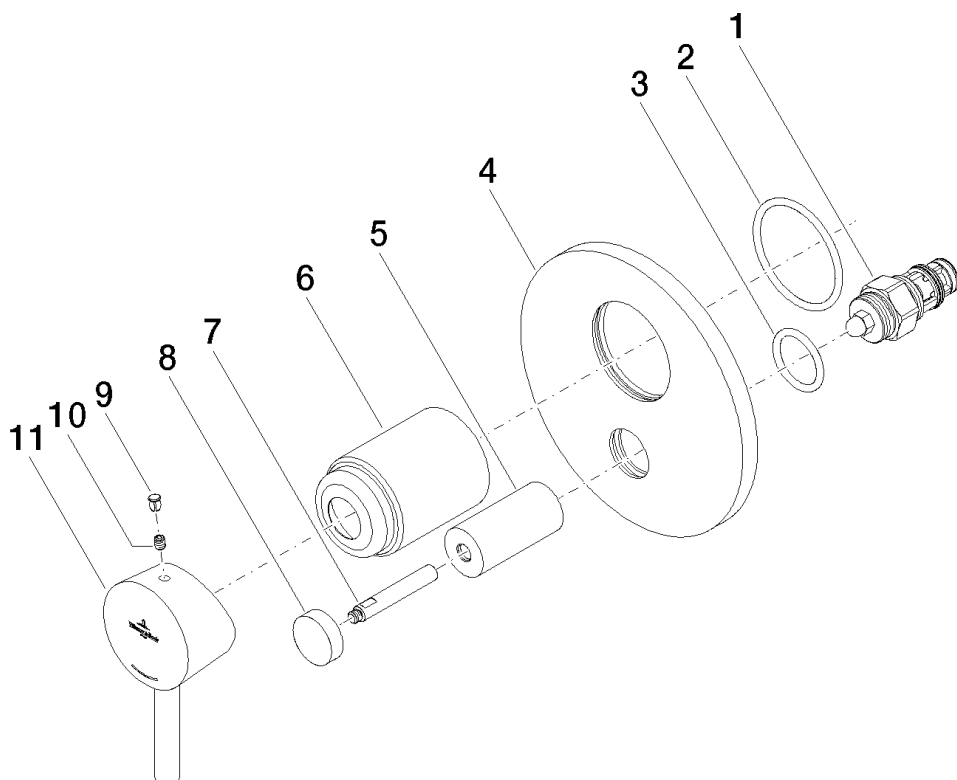

LaFleur Wannen-Einhandbatterie xSTREAM

Artikelnummer: 36115955

Explosionszeichnung

LaFleur Wannen-Einhandbatterie xSTREAM

Artikelnummer: 36115955

Bestellmenge

Nr.	Artikelnummer	Benennung	Verbaumenge
1	0421340800190	Umstellung	1
2	09141012990	Dichtung	1
3	09141002590	Dichtung	1
4	091102068ff	Abdeckung	1
5	092102014ff	Haube	1
6	091102072ff	Haube	1
7	093109021ff	Zugstange	1
8	092078020ff	Griff	1
9	09312001790	Stopfen	1
10	09311107990	Stift	1
11	092095004ff	Griff	1