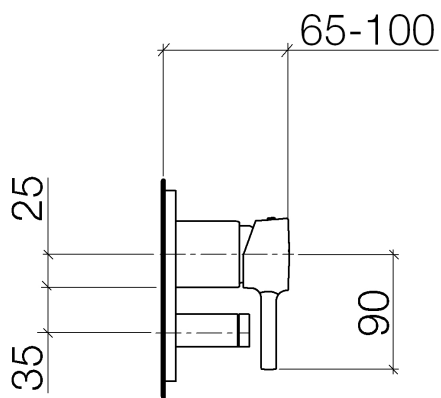

LaFleur Wannen-Einhandbatterie xSTREAM

Artikelnummer: 36115955

LaFleur Wannen-Einhandbatterie xSTREAM

Artikelnummer: 36115955

Explosionszeichnung

LaFleur Wannen-Einhandbatterie xSTREAM

Artikelnummer: 36115955

Bestellmenge

Nr.	Artikelnummer	Benennung	Verbaumenge
1	0421340800190	Umstellung	1
2	09141012990	Dichtung	1
3	09141002590	Dichtung	1
4	091102068ff	Abdeckung	1
5	092102014ff	Haube	1
6	091102072ff	Haube	1
7	093109021ff	Zugstange	1
8	092078020ff	Griff	1
9	09312001790	Stopfen	1
10	09311107990	Stift	1
11	092095004ff	Griff	1