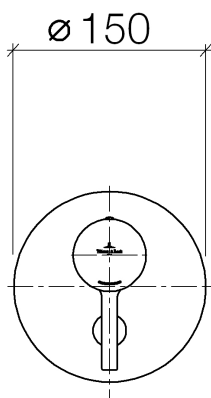

LaFleur Wannen-Einhandbatterie xSTREAM

Artikelnummer: 36115955

LaFleur Wannen-Einhandbatterie xSTREAM

Artikelnummer: 36115955

Explosionszeichnung

LaFleur Wannen-Einhandbatterie xSTREAM

Artikelnummer: 36115955

Bestellmenge

Nr.	Artikelnummer	Benennung	Verbaumenge
1	0421340800190	Umstellung	1
2	09141012990	Dichtung	1
3	09141002590	Dichtung	1
4	091102068ff	Abdeckung	1
5	092102014ff	Haube	1
6	091102072ff	Haube	1
7	093109021ff	Zugstange	1
8	092078020ff	Griff	1
9	09312001790	Stopfen	1
10	09311107990	Stift	1
11	092095004ff	Griff	1