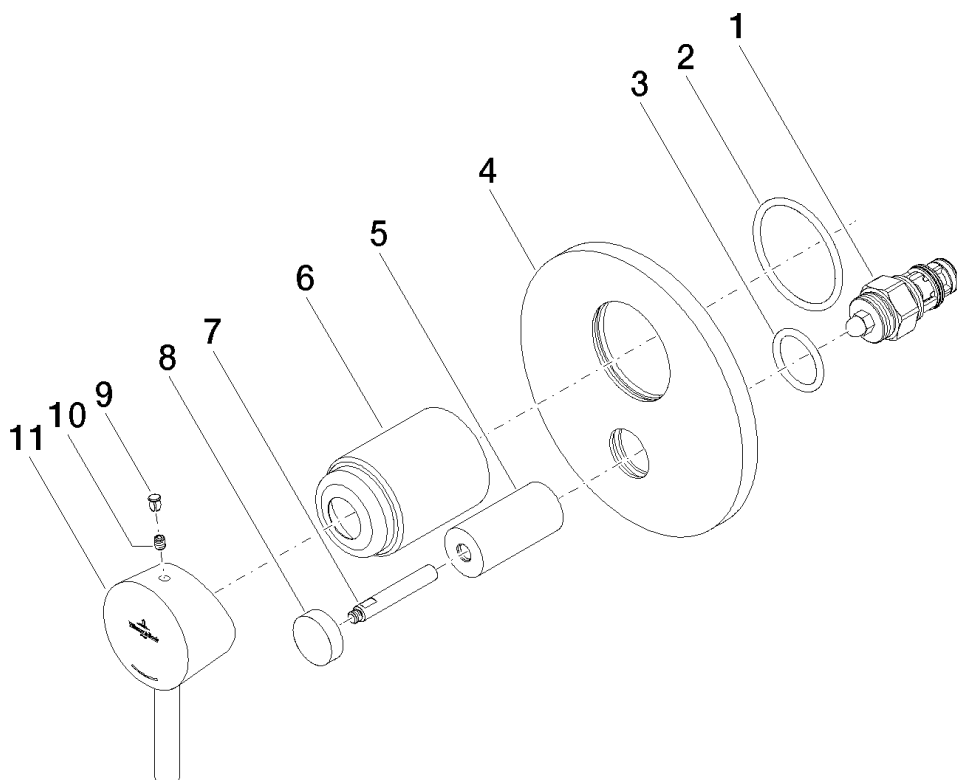

LaFleur Wannen-Einhandbatterie xSTREAM

Artikelnummer: 36115955

LaFleur Wannen-Einhandbatterie xSTREAM

Artikelnummer: 36115955

Explosionszeichnung

LaFleur Wannen-Einhandbatterie xSTREAM

Artikelnummer: 36115955

Bestellmenge

Nr.	Artikelnummer	Benennung	Verbaumenge
1	0421340800190	Umstellung	1
2	09141012990	Dichtung	1
3	09141002590	Dichtung	1
4	091102068ff	Abdeckung	1
5	092102014ff	Haube	1
6	091102072ff	Haube	1
7	093109021ff	Zugstange	1
8	092078020ff	Griff	1
9	09312001790	Stopfen	1
10	09311107990	Stift	1
11	092095004ff	Griff	1