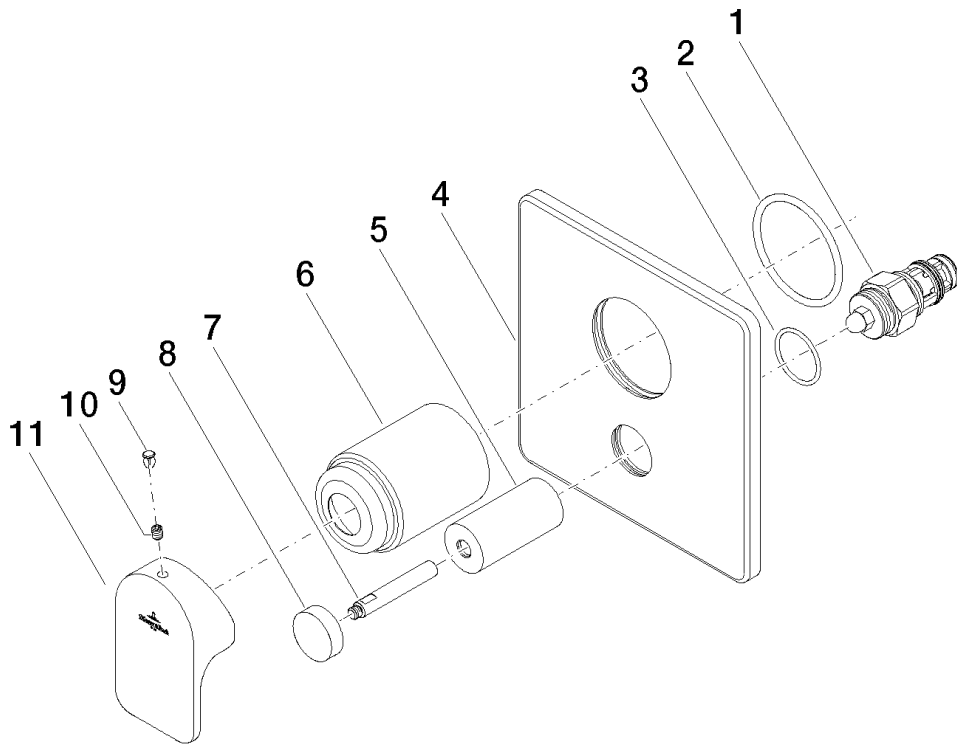

Explosionszeichnung

CULT Wannen-Einhandbatterie xSTREAM

Artikelnummer: 36115960

Bestellmenge

Nr.	Artikelnummer	Benennung	Verbaumenge
1	0421340800190	Umstellung	1
2	09141012990	Dichtung	1
3	09141006390	Dichtung	1
4	091102200ff	Abdeckung	1
5	092102014ff	Haube	1
6	091102072ff	Haube	1
7	093109021ff	Zugstange	1
8	092078020ff	Griff	1
9	09312001790	Stopfen	1
10	09311107990	Stift	1
11	092096002ff	Griff	1