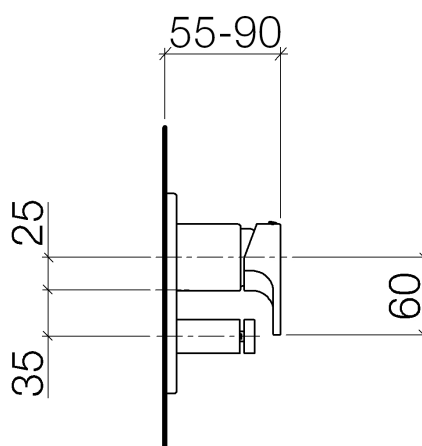

CULT Wannen-Einhandbatterie xSTREAM

Artikelnummer: 36115960

CULT Wannen-Einhandbatterie xSTREAM

Artikelnummer: 36115960

Explosionszeichnung

CULT Wannen-Einhandbatterie xSTREAM

Artikelnummer: 36115960

Bestellmenge

| Nr. | Artikelnummer | Benennung | Verbaumenge |
|-----|---------------|------------|-------------|
| 1 | 0421340800190 | Umstellung | 1 |
| 2 | 09141012990 | Dichtung | 1 |
| 3 | 09141006390 | Dichtung | 1 |
| 4 | 091102200ff | Abdeckung | 1 |
| 5 | 092102014ff | Haube | 1 |
| 6 | 091102072ff | Haube | 1 |
| 7 | 093109021ff | Zugstange | 1 |
| 8 | 092078020ff | Griff | 1 |
| 9 | 09312001790 | Stopfen | 1 |
| 10 | 09311107990 | Stift | 1 |
| 11 | 092096002ff | Griff | 1 |