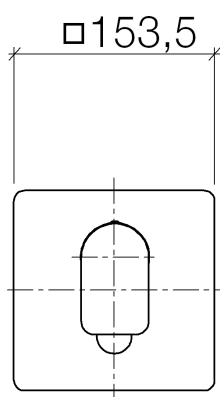

CULT Wannen-Einhandbatterie xSTREAM

Artikelnummer: 36115960

CULT Wannen-Einhandbatterie xSTREAM

Artikelnummer: 36115960

Explosionszeichnung

CULT Wannen-Einhandbatterie xSTREAM

Artikelnummer: 36115960

Bestellmenge

| Nr. | Artikelnummer | Benennung | Verbaumenge |
|-----|---------------|------------|-------------|
| 1 | 0421340800190 | Umstellung | 1 |
| 2 | 09141012990 | Dichtung | 1 |
| 3 | 09141006390 | Dichtung | 1 |
| 4 | 091102200ff | Abdeckung | 1 |
| 5 | 092102014ff | Haube | 1 |
| 6 | 091102072ff | Haube | 1 |
| 7 | 093109021ff | Zugstange | 1 |
| 8 | 092078020ff | Griff | 1 |
| 9 | 09312001790 | Stopfen | 1 |
| 10 | 09311107990 | Stift | 1 |
| 11 | 092096002ff | Griff | 1 |