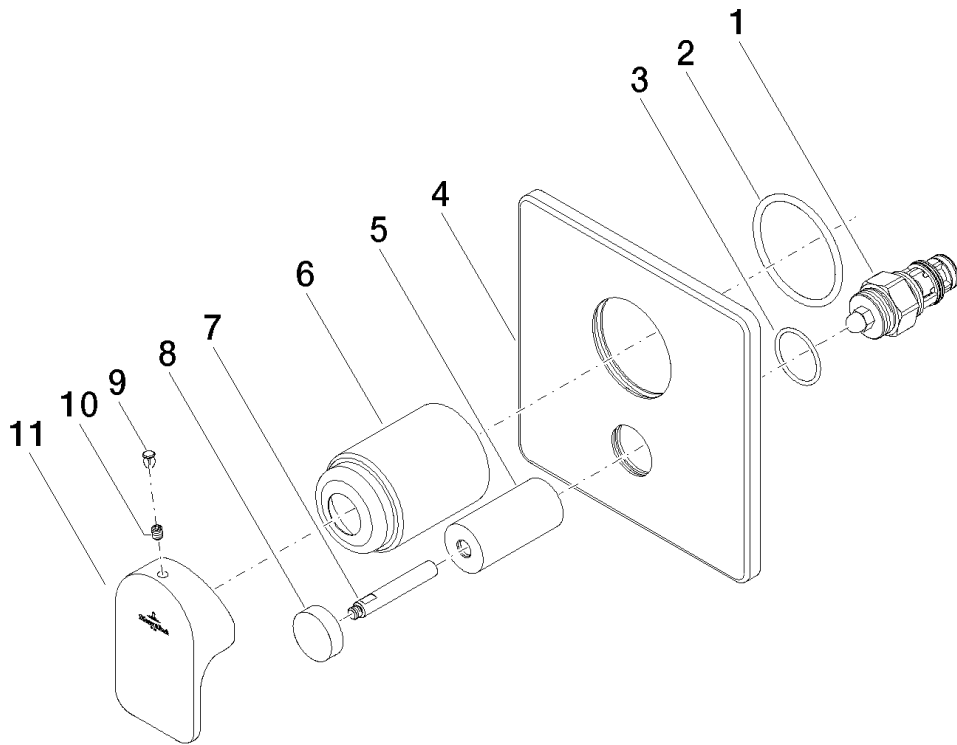

CULT Wannen-Einhandbatterie xSTREAM

Artikelnummer: 36115960

CULT Wannen-Einhandbatterie xSTREAM

Artikelnummer: 36115960

Explosionszeichnung

CULT Wannen-Einhandbatterie xSTREAM

Artikelnummer: 36115960

Bestellmenge

| Nr. | Artikelnummer | Benennung | Verbaumenge |
|-----|---------------|------------|-------------|
| 1 | 0421340800190 | Umstellung | 1 |
| 2 | 09141012990 | Dichtung | 1 |
| 3 | 09141006390 | Dichtung | 1 |
| 4 | 091102200ff | Abdeckung | 1 |
| 5 | 092102014ff | Haube | 1 |
| 6 | 091102072ff | Haube | 1 |
| 7 | 093109021ff | Zugstange | 1 |
| 8 | 092078020ff | Griff | 1 |
| 9 | 09312001790 | Stopfen | 1 |
| 10 | 09311107990 | Stift | 1 |
| 11 | 092096002ff | Griff | 1 |