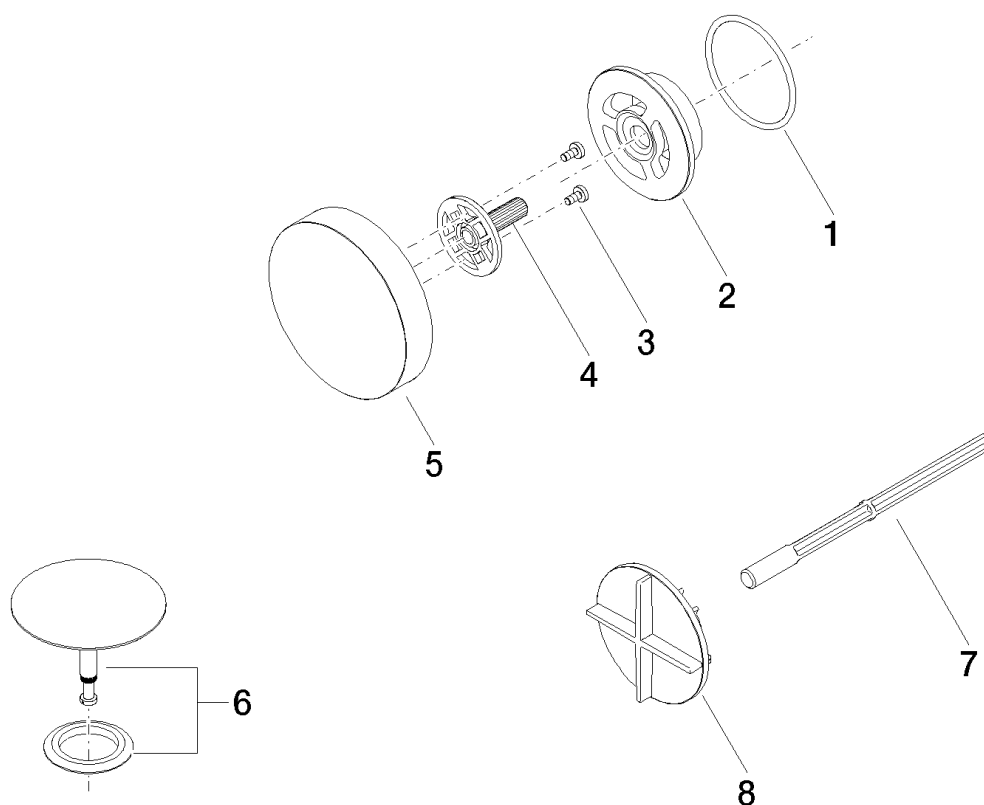

Explosionszeichnung

Serienübergreifende Produkte Ab- und Überlaufgarnitur

Artikelnummer: 36242970

Bestellmenge

Nr.	Artikelnummer	Benennung	Verbaumenge
1	09141019690	Dichtung	1
2	091101107ff	Abdeckung	1
3	09303012590	Schraube	2
4	09182004090	Aufnahme	1
5	092097060ff	Griff	1
6	04312003148ff	Stopfen	1
7	09300906190	Schluessel	1
8	09300906090	Schluessel	1

Durchflussdiagramm