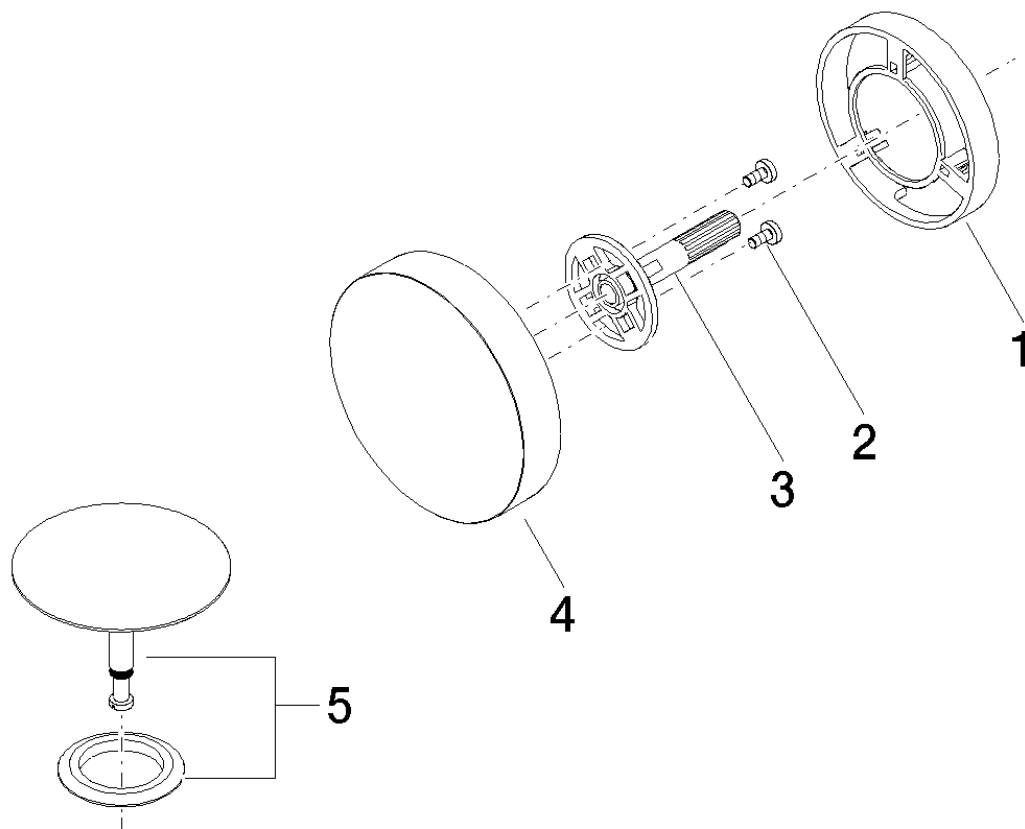

# Serienübergreifende Produkte Wanneneinlauf mit Ab- und Überlaufgarnitur

Artikelnummer: 36246970

## Explosionszeichnung

**Serienübergreifende Produkte Wanneneinlauf mit Ab- und Überlaufgarnitur**

Artikelnummer: 36246970

**Bestellmenge**

<b>Nr.</b>	<b>Artikelnummer</b>	<b>Benennung</b>	<b>Verbaumenge</b>
1	091101108ff	Abdeckung	1
2	09303012590	Schraube	2
3	09182004190	Aufnahme	1
4	092097060ff	Griff	1
5	04312003148ff	Stopfen	1