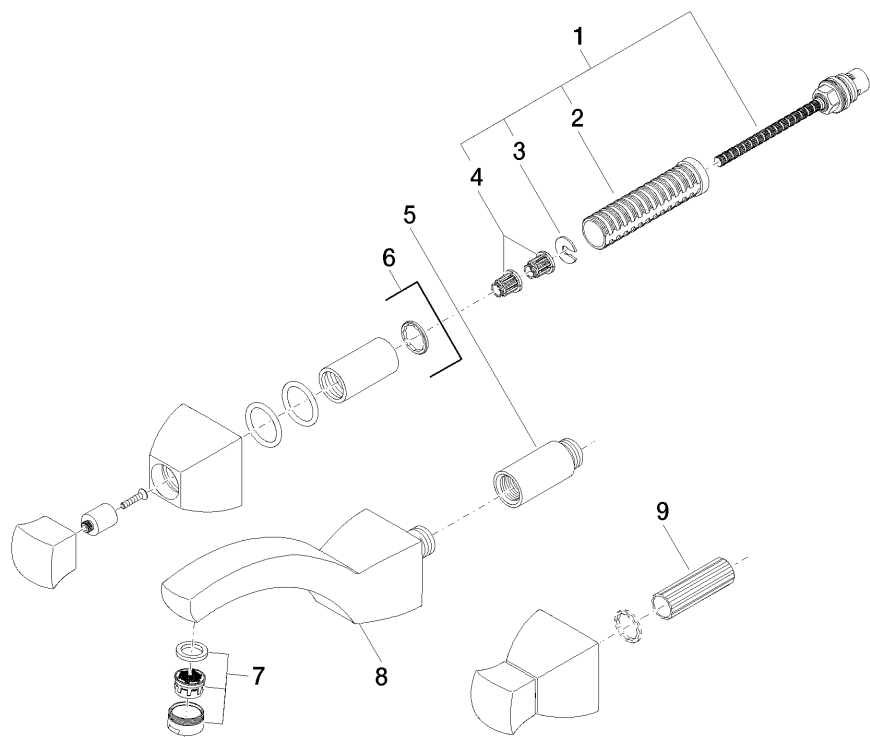

SQUARE Waschtisch-Wandbatterie 190mm

Artikelnummer: 36712910

Explosionszeichnung

SQUARE Waschtisch-Wandbatterie 190mm

Artikelnummer: 36712910

Bestellmenge

| Nr. | Artikelnummer | Benennung | Verbaumenge |
|-----|---------------|---------------|-------------|
| 1 | 0490031570090 | Oberteil | 2 |
| 2 | 09184007790 | Huelse | 2 |
| 3 | 09160102690 | Ring | 2 |
| 4 | 09121200290 | Rastbuchse | 4 |
| 5 | 0924030811090 | Verlaengerung | 1 |
| 6 | 36310910ff | Anschluss | 2 |
| 7 | 90230111801ff | Luftsprudler | 1 |
| 8 | 09119109010ff | Auslauf | 1 |
| 9 | 09300901090 | Schluessel | 1 |