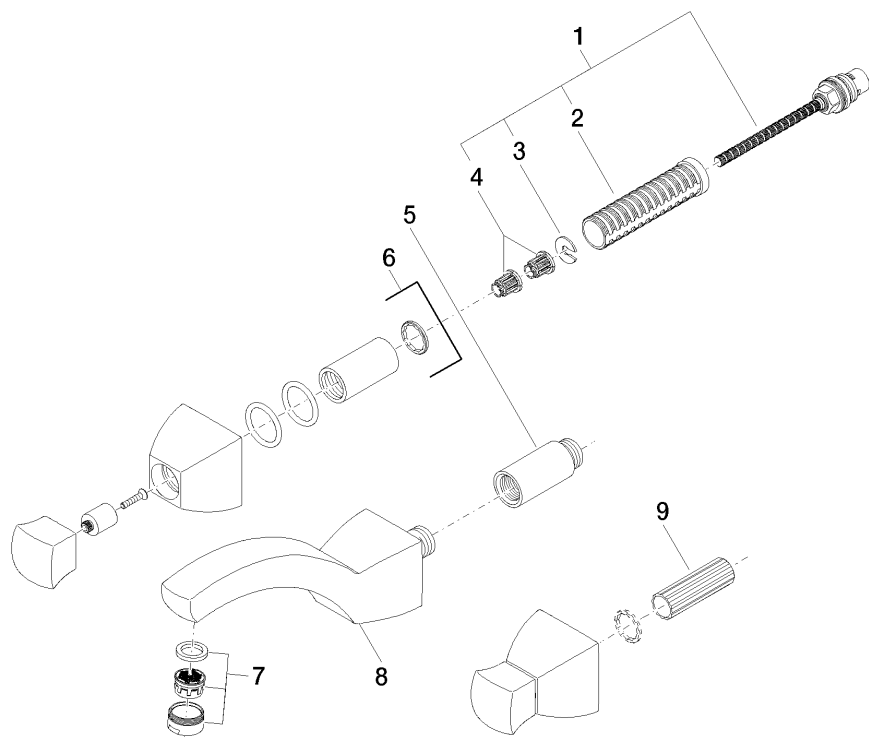

# SQUARE Waschtisch-Wandbatterie 190mm

Artikelnummer: 36712910

## SQUARE Waschtisch-Wandbatterie 190mm

Artikelnummer: 36712910

### Bestellmenge

Nr.	Artikelnummer	Benennung	Verbaumenge
1	0490031570090	Oberteil	2
2	09184007790	Huelse	2
3	09160102690	Ring	2
4	09121200290	Rastbuchse	4
5	0924030811090	Verlaengerung	1
6	36310910ff	Anschluss	2
7	90230111801ff	Luftsprudler	1
8	09119109010ff	Auslauf	1
9	09300901090	Schluessel	1