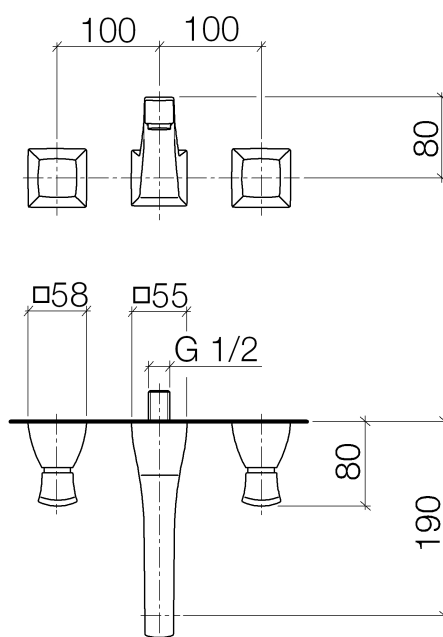

# SQUARE Waschtisch-Wandbatterie 190mm

Artikelnummer: 36712910

## SQUARE Waschtisch-Wandbatterie 190mm

Artikelnummer: 36712910

### Bestellmenge

Nr.	Artikelnummer	Benennung	Verbaumenge
1	0490031570090	Oberteil	2
2	09184007790	Huelse	2
3	09160102690	Ring	2
4	09121200290	Rastbuchse	4
5	0924030811090	Verlaengerung	1
6	36310910ff	Anschluss	2
7	90230111801ff	Luftsprudler	1
8	09119109010ff	Auslauf	1
9	09300901090	Schluessel	1