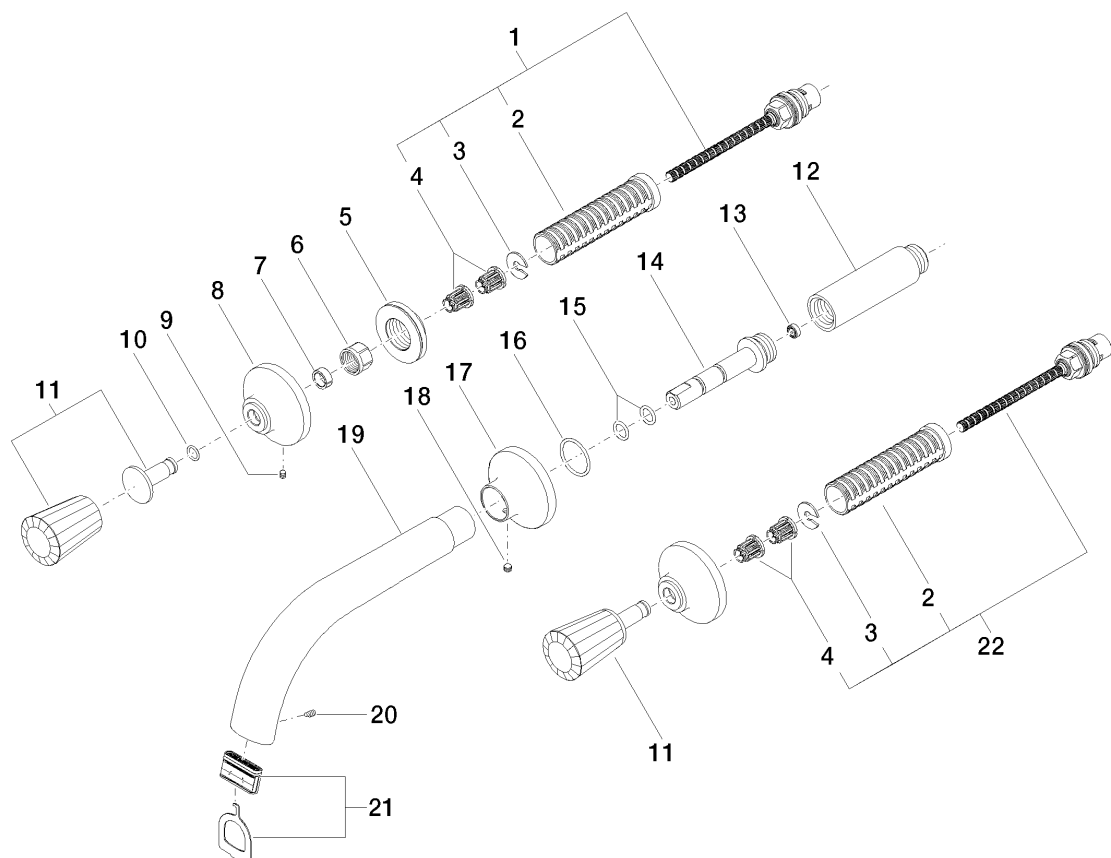

LaFleur exclusive Waschtisch-Wandbatterie 210mm mit Kristallhandgriff Swarovski

Artikelnummer: 36722956

Explosionszeichnung

LaFleur exclusive Waschtisch-Wandbatterie 210mm mit Kristallhandgriff Swarovski

Artikelnummer: 36722956

Bestellmenge

Nr.	Artikelnummer	Benennung	Verbaumenge
1	0490031570090	Oberteil	1
2	09184007790	Huelse	2
3	09160102690	Ring	2
4	09121200290	Rastbuchse	4
5	09210210890	Scheibe	2
6	09233002390	Mutter	2
7	09141502090	Ring	2
8	092795001ff	Rosette	2
9	09311100790	Stift	2
10	09141006090	Dichtung	2
11	04209502384ff	Griff	2
12	0924031741090	Nippel	1
13	09230103390	Durchflussbegrenzer	1
14	09240413590	Nippel	1
15	09141000890	Dichtung	2
16	09141011290	Dichtung	1
17	092795002ff	Rosette	1
18	09311111290	Stift	1
19	09119500310ff	Auslauf	1
20	09311114190	Stift	1
21	9029030450090	Luftsprudler	1
22	0490031560090	Oberteil	1