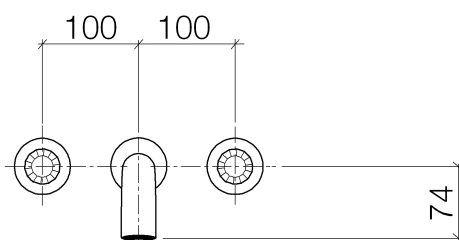

**LaFleur exclusive Waschtisch-Wandbatterie 210mm mit
Kristallhandgriff Swarovski**

Artikelnummer: 36722956

LaFleur exclusive Waschtisch-Wandbatterie 210mm mit Kristallhandgriff Swarovski

Artikelnummer: 36722956

Explosionszeichnung

LaFleur exclusive Waschtisch-Wandbatterie 210mm mit Kristallhandgriff Swarovski

Artikelnummer: 36722956

Bestellmenge

Nr.	Artikelnummer	Benennung	Verbaumenge
1	0490031570090	Oberteil	1
2	09184007790	Huelse	2
3	09160102690	Ring	2
4	09121200290	Rastbuchse	4
5	09210210890	Scheibe	2
6	09233002390	Mutter	2
7	09141502090	Ring	2
8	092795001ff	Rosette	2
9	09311100790	Stift	2
10	09141006090	Dichtung	2
11	04209502384ff	Griff	2
12	0924031741090	Nippel	1
13	09230103390	Durchflussbegrenzer	1
14	09240413590	Nippel	1
15	09141000890	Dichtung	2
16	09141011290	Dichtung	1
17	092795002ff	Rosette	1
18	09311111290	Stift	1
19	09119500310ff	Auslauf	1
20	09311114190	Stift	1
21	9029030450090	Luftsprudler	1
22	0490031560090	Oberteil	1

Durchflussdiagramm