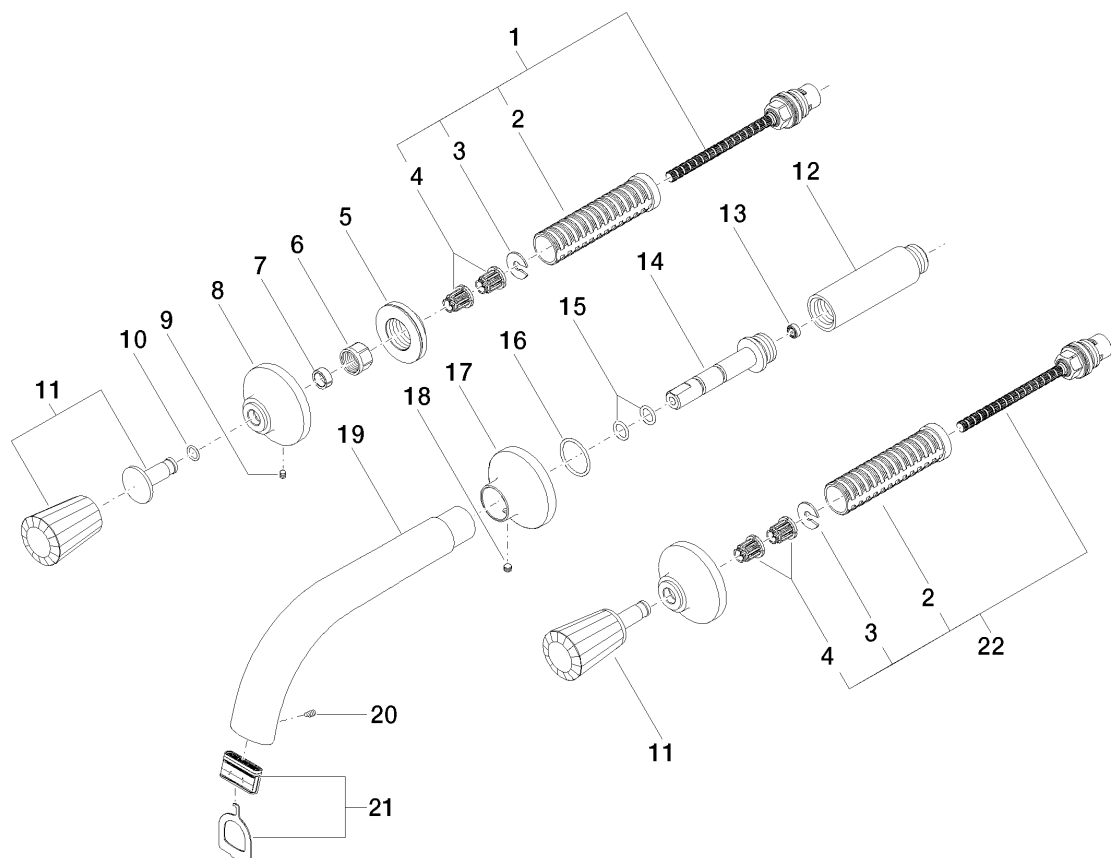

**LaFleur exclusive Waschtisch-Wandbatterie 210mm mit
Kristallhandgriff Swarovski**

Artikelnummer: 36722956

LaFleur exclusive Waschtisch-Wandbatterie 210mm mit Kristallhandgriff Swarovski

Artikelnummer: 36722956

Explosionszeichnung

LaFleur exclusive Waschtisch-Wandbatterie 210mm mit Kristallhandgriff Swarovski

Artikelnummer: 36722956

Bestellmenge

Nr.	Artikelnummer	Benennung	Verbaumenge
1	0490031570090	Oberteil	1
2	09184007790	Huelse	2
3	09160102690	Ring	2
4	09121200290	Rastbuchse	4
5	09210210890	Scheibe	2
6	09233002390	Mutter	2
7	09141502090	Ring	2
8	092795001ff	Rosette	2
9	09311100790	Stift	2
10	09141006090	Dichtung	2
11	04209502384ff	Griff	2
12	0924031741090	Nippel	1
13	09230103390	Durchflussbegrenzer	1
14	09240413590	Nippel	1
15	09141000890	Dichtung	2
16	09141011290	Dichtung	1
17	092795002ff	Rosette	1
18	09311111290	Stift	1
19	09119500310ff	Auslauf	1
20	09311114190	Stift	1
21	9029030450090	Luftsprudler	1
22	0490031560090	Oberteil	1

Durchflussdiagramm