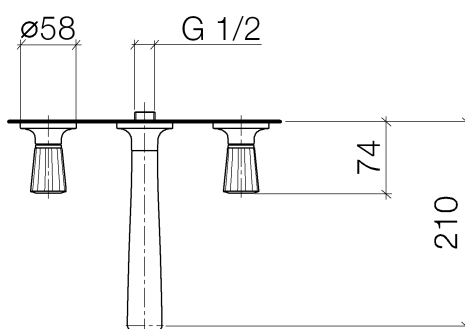

**LaFleur exclusive Waschtisch-Wandbatterie 210mm mit
Kristallhandgriff Swarovski**

Artikelnummer: 36722956

LaFleur exclusive Waschtisch-Wandbatterie 210mm mit Kristallhandgriff Swarovski

Artikelnummer: 36722956

Explosionszeichnung

LaFleur exclusive Waschtisch-Wandbatterie 210mm mit Kristallhandgriff Swarovski

Artikelnummer: 36722956

Bestellmenge

Nr.	Artikelnummer	Benennung	Verbaumenge
1	0490031570090	Oberteil	1
2	09184007790	Huelse	2
3	09160102690	Ring	2
4	09121200290	Rastbuchse	4
5	09210210890	Scheibe	2
6	09233002390	Mutter	2
7	09141502090	Ring	2
8	092795001ff	Rosette	2
9	09311100790	Stift	2
10	09141006090	Dichtung	2
11	04209502384ff	Griff	2
12	0924031741090	Nippel	1
13	09230103390	Durchflussbegrenzer	1
14	09240413590	Nippel	1
15	09141000890	Dichtung	2
16	09141011290	Dichtung	1
17	092795002ff	Rosette	1
18	09311111290	Stift	1
19	09119500310ff	Auslauf	1
20	09311114190	Stift	1
21	9029030450090	Luftsprudler	1
22	0490031560090	Oberteil	1