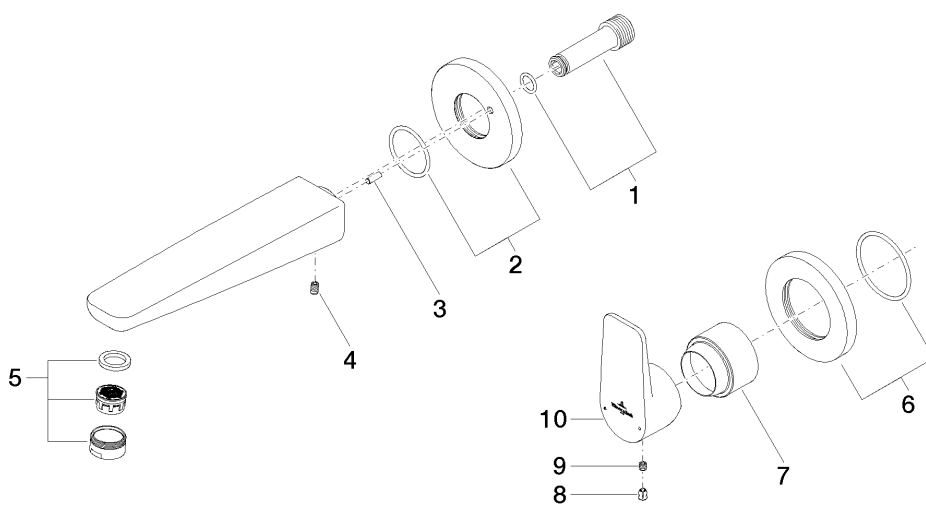

Subway Waschtisch-Wand-Einhandbatterie 210mm mit Einzelrosetten

Artikelnummer: 36812935

Explosionszeichnung

Subway Waschtisch-Wand-Einhandbatterie 210mm mit Einzelrosetten

Artikelnummer: 36812935

Bestellmenge

Nr.	Artikelnummer	Benennung	Verbaumenge
1	9024032130090	Anschluss	1
2	90279300500ff	Rosette	1
3	09311104090	Stift	1
4	09311103690	Stift	1
5	90230111800ff	Luftsprudler	1
6	90276201100ff	Rosette	1
7	091102021ff	Haube	1
8	09312001790	Stopfen	1
9	09311103090	Stift	1
10	092093009ff	Griff	1