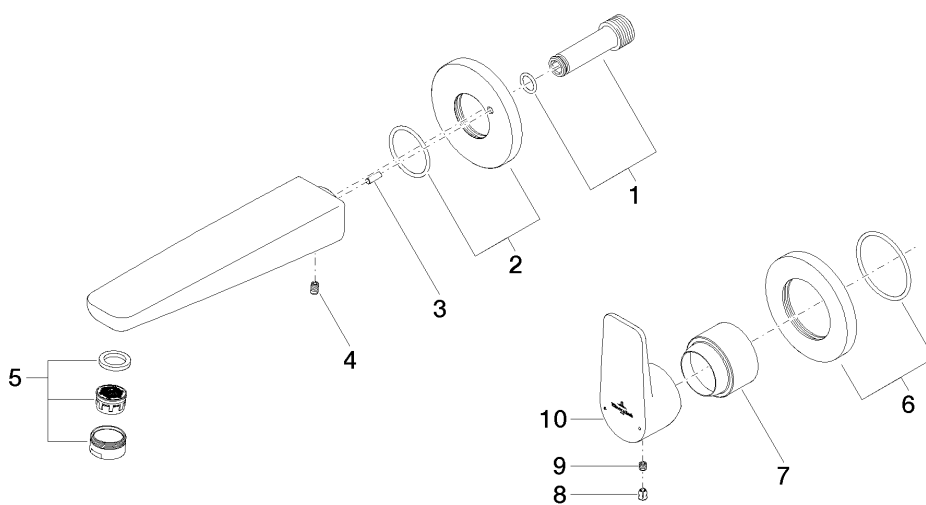

# Subway Waschtisch-Wand-Einhandbatterie 210mm mit Einzelrosetten

Artikelnummer: 36812935

## Explosionszeichnung