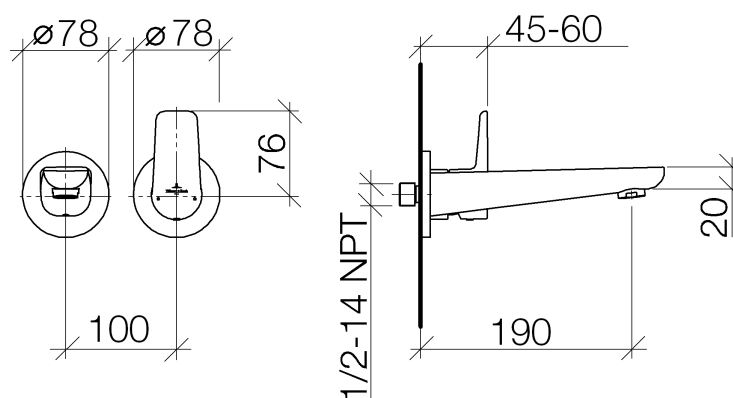

# Subway Waschtisch-Wand-Einhandbatterie 210mm mit Einzelrosetten

Artikelnummer: 36812935