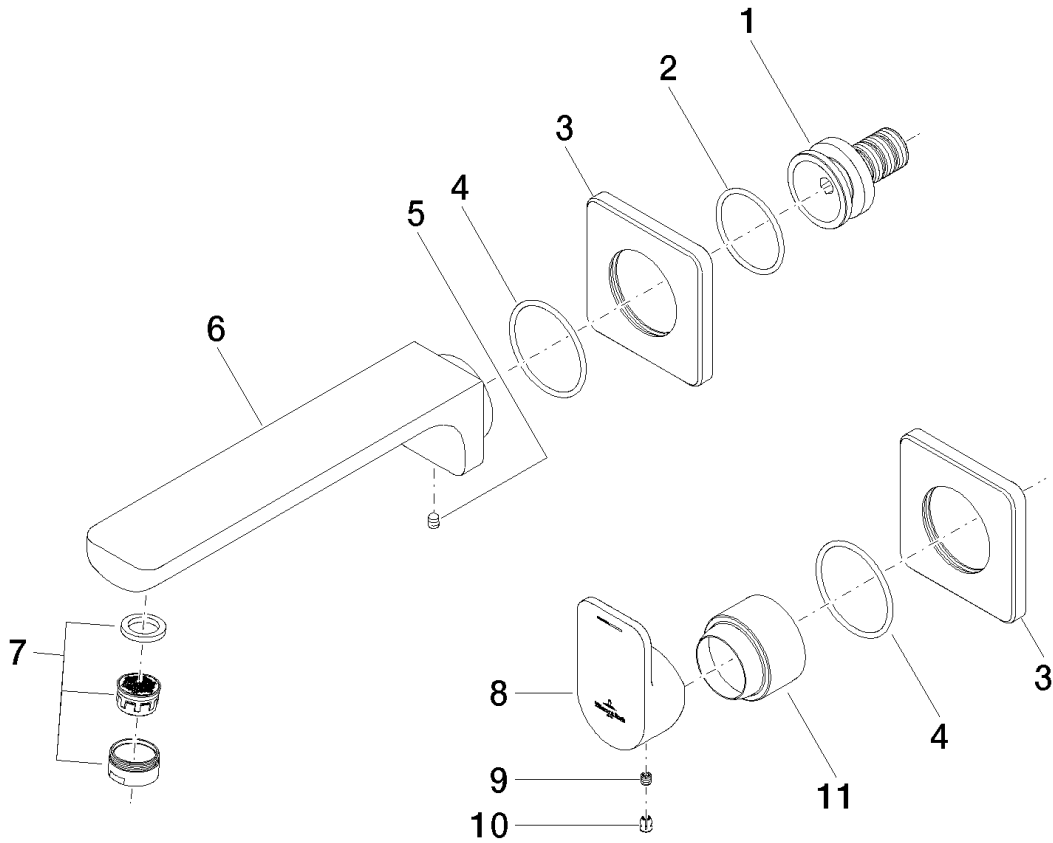

Explosionszeichnung

CULT Waschtisch-Wand-Einhandbatterie 210mm mit Einzelrosetten

Artikelnummer: 36812960

Bestellmenge

Nr.	Artikelnummer	Benennung	Verbaumenge
1	0924031481090	Nippel	1
2	09141006790	Dichtung	1
3	092771001ff	Rosette	2
4	09141004990	Dichtung	2
5	09311100490	Stift	1
6	09119609010ff	Auslauf	1
7	90230111801ff	Luftsprudler	1
8	092096004ff	Rosette	1
9	09311103090	Stift	1
10	09312001790	Stopfen	1
11	091102021ff	Haube	1