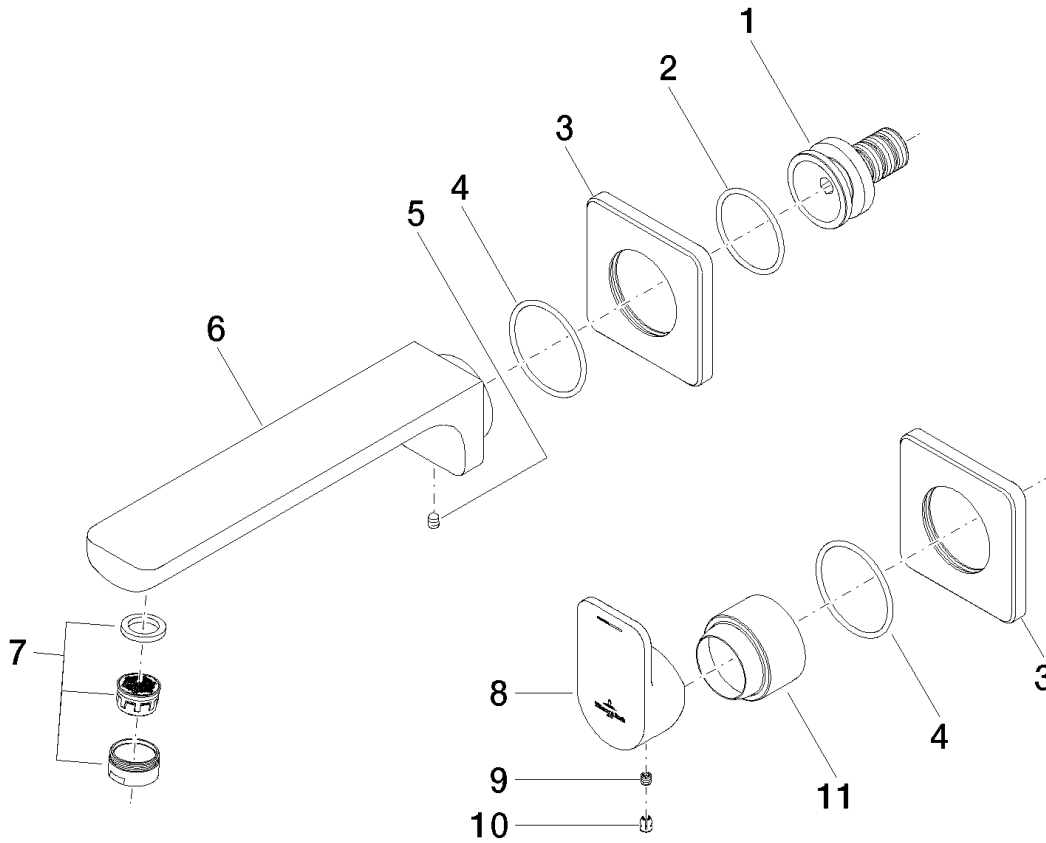

CULT Waschtisch-Wand-Einhandbatterie 210mm mit Einzelrosetten

Artikelnummer: 36812960

Explosionszeichnung

CULT Waschtisch-Wand-Einhandbatterie 210mm mit Einzelrosetten

Artikelnummer: 36812960

Bestellmenge

Nr.	Artikelnummer	Benennung	Verbaumenge
1	0924031481090	Nippel	1
2	09141006790	Dichtung	1
3	092771001ff	Rosette	2
4	09141004990	Dichtung	2
5	09311100490	Stift	1
6	09119609010ff	Auslauf	1
7	90230111801ff	Luftsprudler	1
8	092096004ff	Rosette	1
9	09311103090	Stift	1
10	09312001790	Stopfen	1
11	091102021ff	Haube	1

Durchflussdiagramm