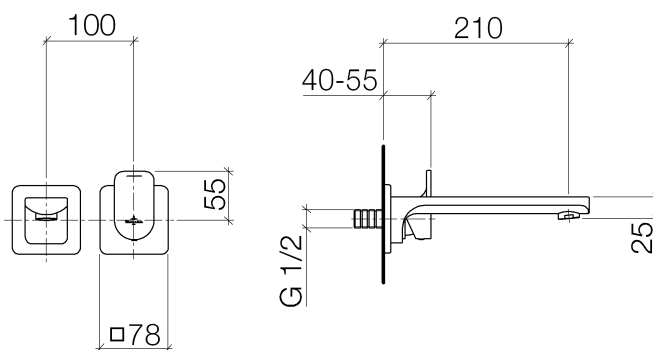

CULT Waschtisch-Wand-Einhandbatterie 210mm mit Einzelrosetten

Artikelnummer: 36812960

Explosionszeichnung

CULT Waschtisch-Wand-Einhandbatterie 210mm mit Einzelrosetten

Artikelnummer: 36812960

Bestellmenge

Nr.	Artikelnummer	Benennung	Verbaumenge
1	0924031481090	Nippel	1
2	09141006790	Dichtung	1
3	092771001ff	Rosette	2
4	09141004990	Dichtung	2
5	09311100490	Stift	1
6	09119609010ff	Auslauf	1
7	90230111801ff	Luftsprudler	1
8	092096004ff	Rosette	1
9	09311103090	Stift	1
10	09312001790	Stopfen	1
11	091102021ff	Haube	1

Durchflussdiagramm