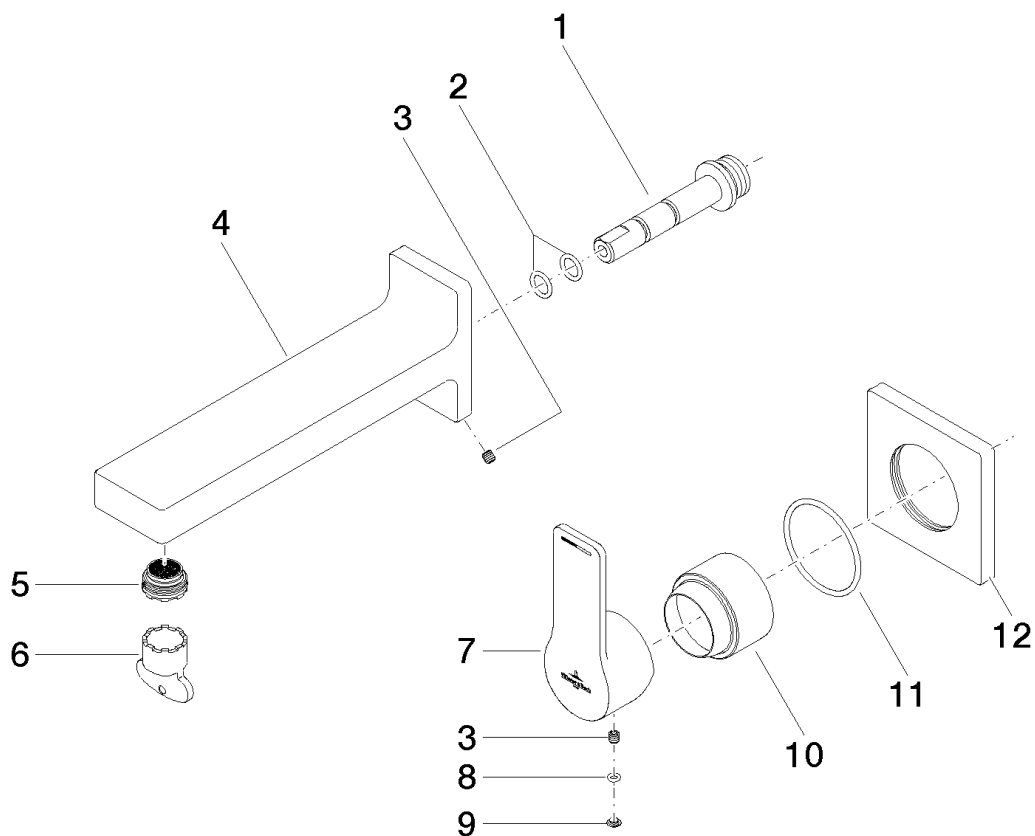

Just Waschtisch-Wand-Einhandbatterie

Artikelnummer: 36812965

Explosionszeichnung

Just Waschtisch-Wand-Einhandbatterie

Artikelnummer: 36812965

Bestellmenge

Nr.	Artikelnummer	Benennung	Verbaumenge
1	09240413590	Nippel	1
2	09141000890	Dichtung	1
3	09311103090	Stift	2
4	091196002ff	Auslauf	1
5	09290307090	Luftsprudler	1
6	0430090240090	Schlüssel	1
7	092096013ff	Griff	1
8	09141013390	Dichtung	1
9	093120087ff	Stopfen	1
10	091102021ff	Haube	1
11	09141004990	Dichtung	1
12	092771022ff	Rosette	1