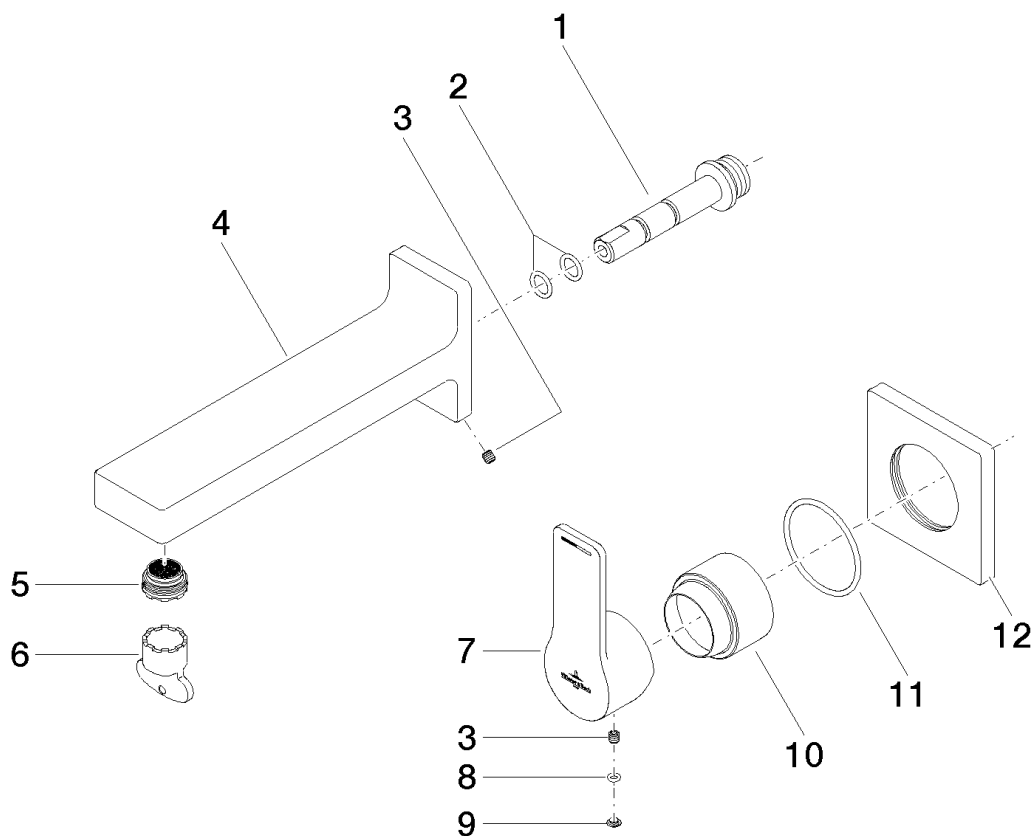

# Just Waschtisch-Wand-Einhandbatterie

Artikelnummer: 36812965

## Explosionszeichnung

### Bestellmenge

| <b>Nr.</b> | <b>Artikelnummer</b> | <b>Benennung</b> | <b>Verbaumenge</b> |
|------------|----------------------|------------------|--------------------|
| <b>1</b>   | 09240413590          | Nippel           | 1                  |
| <b>2</b>   | 09141000890          | Dichtung         | 1                  |
| <b>3</b>   | 09311103090          | Stift            | 2                  |
| <b>4</b>   | 091196002ff          | Auslauf          | 1                  |
| <b>5</b>   | 09290307090          | Luftsprudler     | 1                  |
| <b>6</b>   | 0430090240090        | Schlüssel        | 1                  |
| <b>7</b>   | 092096013ff          | Griff            | 1                  |
| <b>8</b>   | 09141013390          | Dichtung         | 1                  |
| <b>9</b>   | 093120087ff          | Stopfen          | 1                  |
| <b>10</b>  | 091102021ff          | Haube            | 1                  |
| <b>11</b>  | 09141004990          | Dichtung         | 1                  |
| <b>12</b>  | 092771022ff          | Rosette          | 1                  |