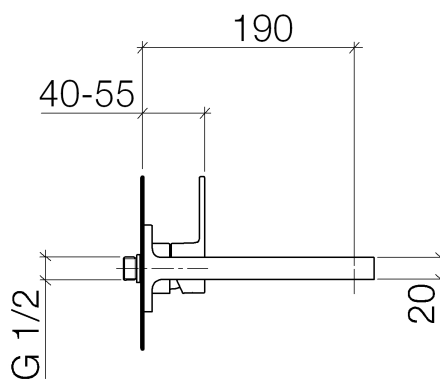

# Just Waschtisch-Wand-Einhandbatterie

Artikelnummer: 36812965