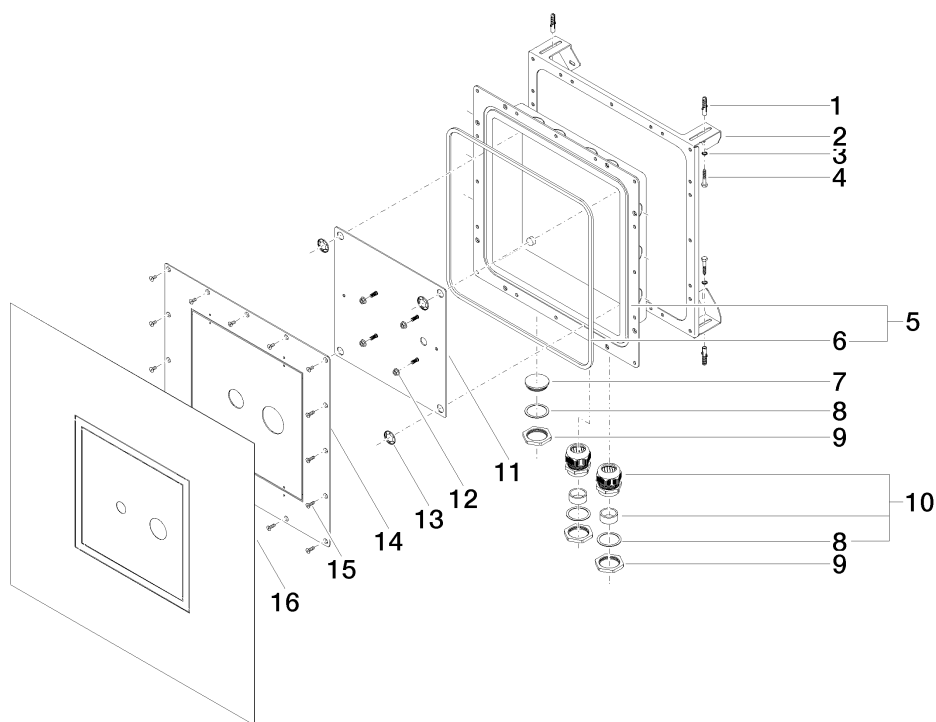

**Serienübergreifende Produkte DryBox für Waschtisch-Wand-
Einhandbatterie (Skandinavien)**

Artikelnummer: 3980697090

Explosionszeichnung

**Serienübergreifende Produkte DryBox für Waschtisch-Wand-
Einhandbatterie (Skandinavien)**

Artikelnummer: 3980697090

Bestellmenge

Nr.	Artikelnummer	Benennung	Verbaumenge
1	09303500290	Duebel	4
2	09172011990	Gehaeuse	1
3	09301103390	Scheibe	4
4	09303101590	Schraube	4
5	0411110460090	Einsatz	1
6	09140312990	Dichtung	1
7	09312009190	Kappe	1
8	09140313290	Dichtung	3
9	09231009490	Mutter	3
10	0924042530090	Verschraubung	2
11	0417201220090	Platte	1
12	09231008090	Mutter	4
13	09301118190	Scheibe	4
14	0411022400090	Deckel	1
15	09303017090	Schraube	24
16	09140315890	Dichtung	1