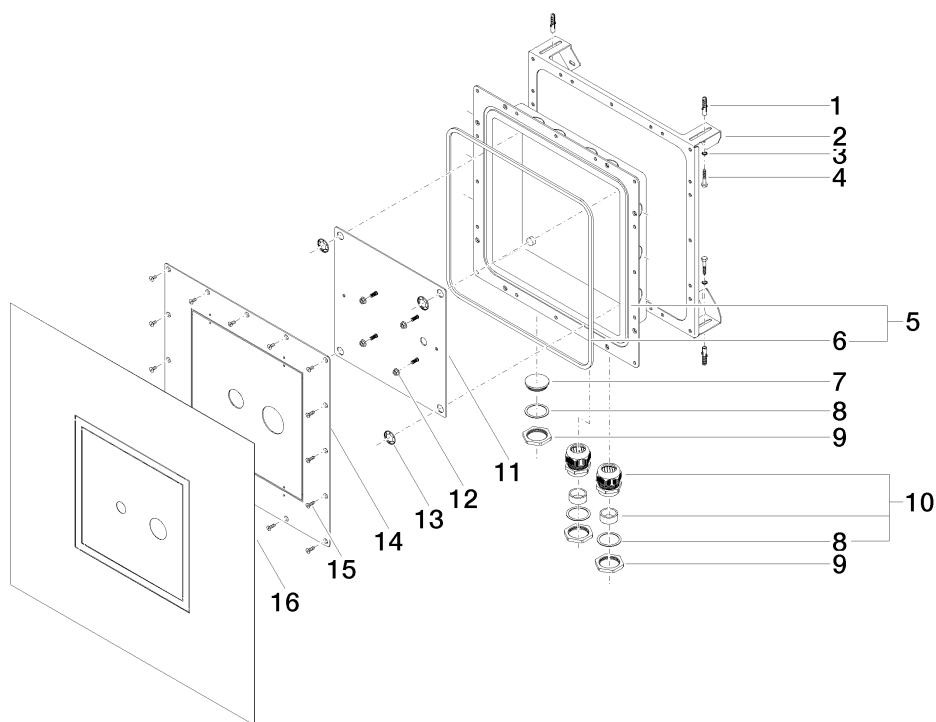

**Serienübergreifende Produkte DryBox für Waschtisch-Wand-
Einhandbatterie (Skandinavien)**

Artikelnummer: 3980697090

**Serienübergreifende Produkte DryBox für Waschtisch-Wand-
Einhandbatterie (Skandinavien)**

Artikelnummer: 3980697090

Explosionszeichnung

**Serienübergreifende Produkte DryBox für Waschtisch-Wand-
Einhandbatterie (Skandinavien)**

Artikelnummer: 3980697090

Bestellmenge

Nr.	Artikelnummer	Benennung	Verbaumenge
1	09303500290	Duebel	4
2	09172011990	Gehaeuse	1
3	09301103390	Scheibe	4
4	09303101590	Schraube	4
5	0411110460090	Einsatz	1
6	09140312990	Dichtung	1
7	09312009190	Kappe	1
8	09140313290	Dichtung	3
9	09231009490	Mutter	3
10	0924042530090	Verschraubung	2
11	0417201220090	Platte	1
12	09231008090	Mutter	4
13	09301118190	Scheibe	4
14	0411022400090	Deckel	1
15	09303017090	Schraube	24
16	09140315890	Dichtung	1