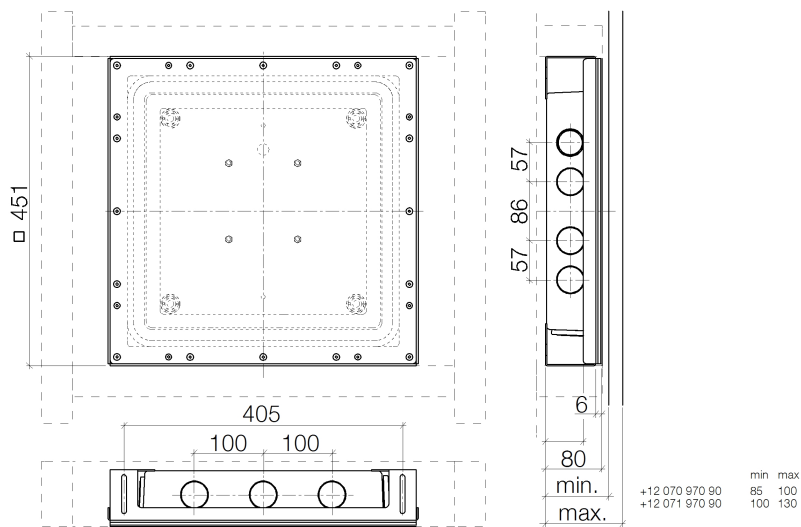

**Serienübergreifende Produkte DryBox für Waschtisch-Wand-
Einhandbatterie (Skandinavien)**

Artikelnummer: 3980697090

**Serienübergreifende Produkte DryBox für Waschtisch-Wand-
Einhandbatterie (Skandinavien)**

Artikelnummer: 3980697090

Explosionszeichnung

**Serienübergreifende Produkte DryBox für Waschtisch-Wand-
Einhandbatterie (Skandinavien)**

Artikelnummer: 3980697090

Bestellmenge

Nr.	Artikelnummer	Benennung	Verbaumenge
1	09303500290	Duebel	4
2	09172011990	Gehaeuse	1
3	09301103390	Scheibe	4
4	09303101590	Schraube	4
5	0411110460090	Einsatz	1
6	09140312990	Dichtung	1
7	09312009190	Kappe	1
8	09140313290	Dichtung	3
9	09231009490	Mutter	3
10	0924042530090	Verschraubung	2
11	0417201220090	Platte	1
12	09231008090	Mutter	4
13	09301118190	Scheibe	4
14	0411022400090	Deckel	1
15	09303017090	Schraube	24
16	09140315890	Dichtung	1