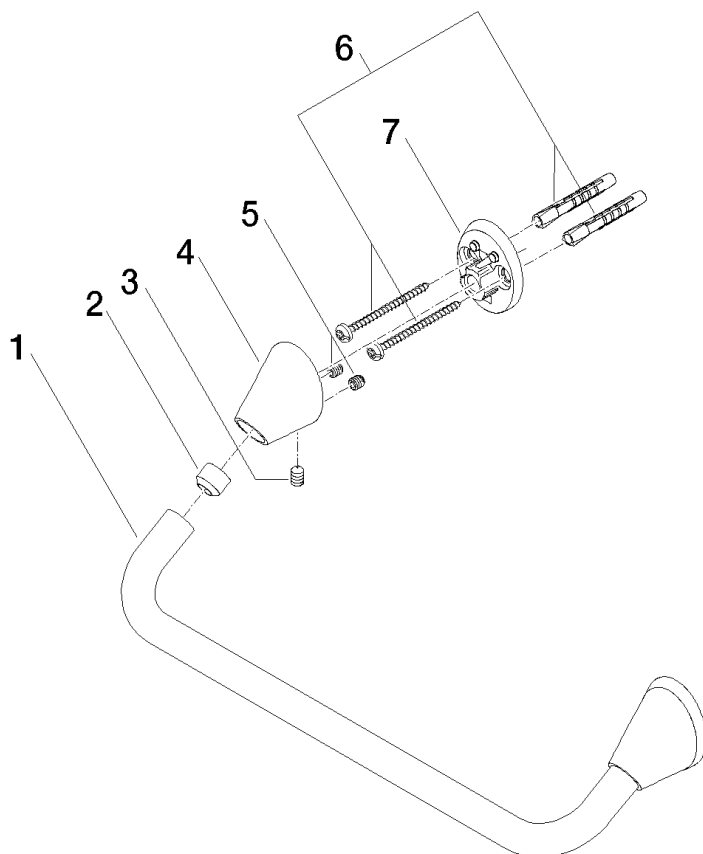

Explosionszeichnung

SOURCE Wannengriff 300mm

Artikelnummer: 83030940

Bestellmenge

| Nr. | Artikelnummer | Benennung | Verbaumenge |
|-----|---------------|------------------|-------------|
| 1 | 082825514ff | Halter | 1 |
| 2 | 08184051990 | Huelse | 2 |
| 3 | 09311104790 | Stift | 2 |
| 4 | 081794550ff | Halter | 2 |
| 5 | 09311104990 | Stift | 4 |
| 6 | 0530310250090 | Befestigungssatz | 2 |
| 7 | 081794500ff | Halter | 2 |