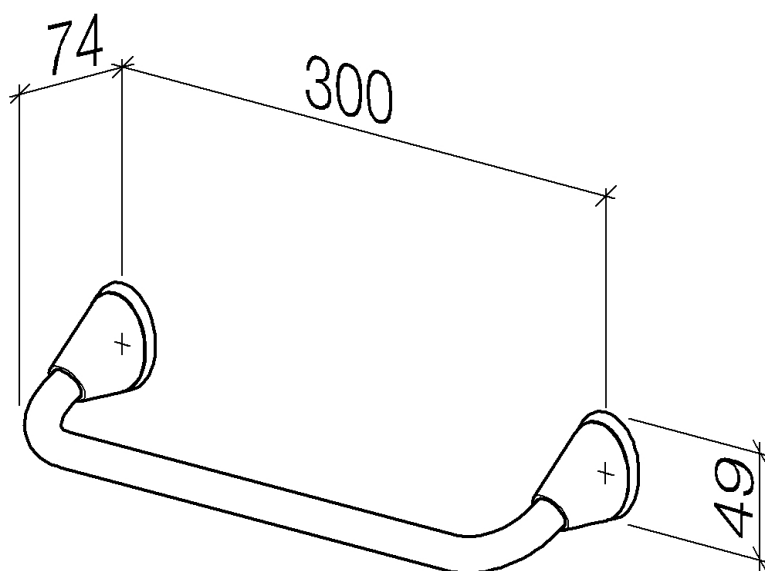

SOURCE Wannengriff 300mm
Artikelnummer: 83030940

Explosionszeichnung

SOURCE Wannengriff 300mm

Artikelnummer: 83030940

Bestellmenge

Nr.	Artikelnummer	Benennung	Verbaumenge
1	082825514ff	Halter	1
2	08184051990	Huelse	2
3	09311104790	Stift	2
4	081794550ff	Halter	2
5	09311104990	Stift	4
6	0530310250090	Befestigungssatz	2
7	081794500ff	Halter	2