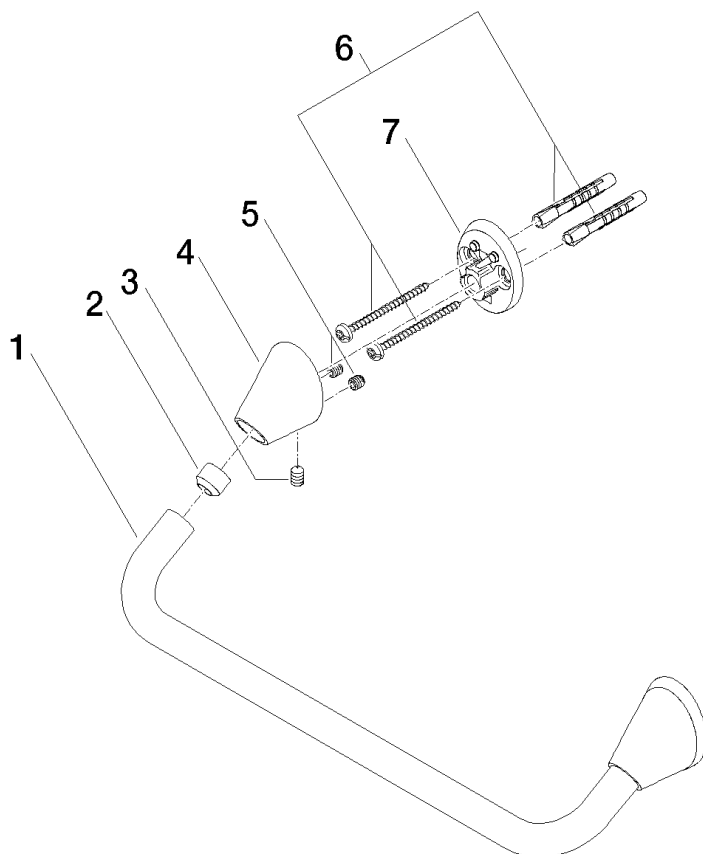

SOURCE Wannengriff 300mm
Artikelnummer: 83030940

Explosionszeichnung

SOURCE Wannengriff 300mm

Artikelnummer: 83030940

Bestellmenge

Nr.	Artikelnummer	Benennung	Verbaumenge
1	082825514ff	Halter	1
2	08184051990	Huelse	2
3	09311104790	Stift	2
4	081794550ff	Halter	2
5	09311104990	Stift	4
6	0530310250090	Befestigungssatz	2
7	081794500ff	Halter	2