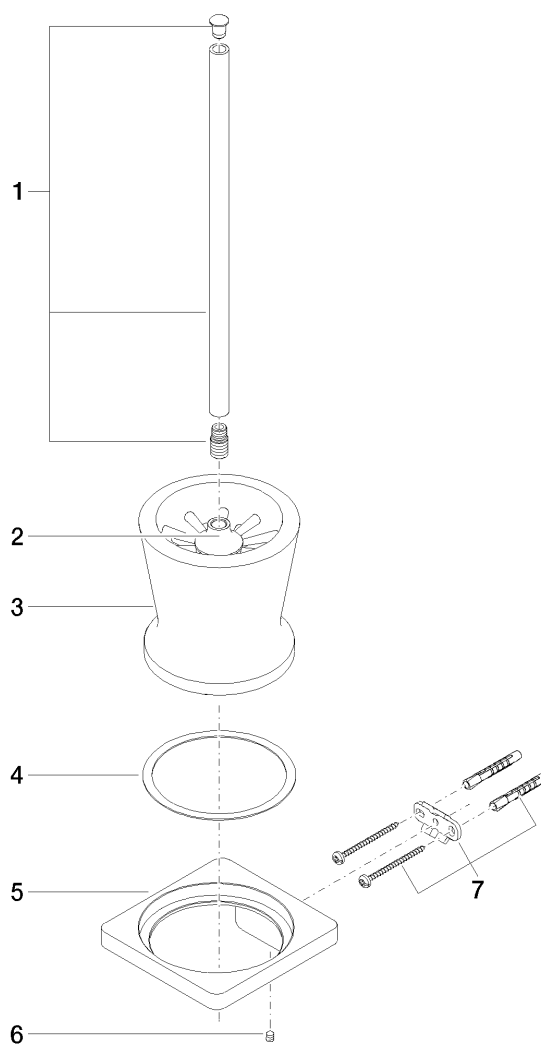

### Explosionszeichnung

**Bestellmenge**

<b>Nr.</b>	<b>Artikelnummer</b>	<b>Benennung</b>	<b>Verbaumenge</b>
1	90209750700ff	Griff	1
2	08185060090	Buerste	1
3	08900401582	Glas	1
4	08301153490	Scheibe	1
5	081795510ff	Halter	1
6	0431110040090	Stift	1
7	0517207170090	Befestigungssatz	1