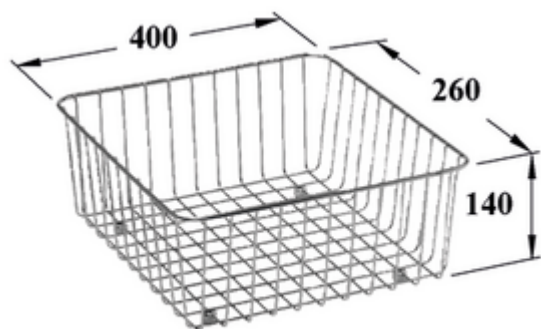

ZUBEHÖR, FUNKTIONSZUBEHÖR SPÜLE, ACCESSOIRES ZUBEHÖR

PRODUKTINFORMATION

. POSITION

Modell	8K1710
Gewicht	1,75 kg
Beschreibung	Zubehörset bestehend aus: Universalschneidbrett, Buche massiv, geölt, Drahtkorb, Edelstahl