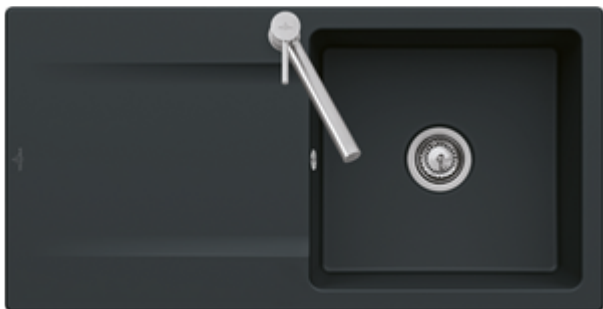

SPÜLE, EINBAUSPÜLE, KERAMIKSPÜLEN, EINBAUSPÜLEN SILUET

PRODUKTINFORMATION

. POSITION

Modell	333601
Breite	1000 mm
Tiefe	510 mm
Gewicht	26,4 kg
Beschreibung	Spüle inklusive Ablaufgarnitur, Rund mit Handbetätigung Die Spüle ist reversibel. Für den aufliegenden Einbau Aussparung der Arbeitsplatte: 97 x 48 cm Minimale Unterschrankbreite: 60 cm 2 vorgestochene Hahnlöcher Spüle Dampfgarschalen GN 1/3 und GN 2/3 einsetzbar mit Drahtkorb Material: TitanCeram

FARBEN

Ebony CeramicPlus	333601S5	4051202797645
Stone CeramicPlus	333601SL	4051202797652
Steam CeramicPlus	333601SM	4051202797676
Timber CeramicPlus	333601TR	4051202797683
Almond CeramicPlus	333601AM	4062373750582
Chromite CeramicPlus	333601J0	4051202797584
Fossil CeramicPlus	333601KD	4051202797690
Crema CeramicPlus	333601KR	4051202797607
Stone White CeramicPlus	333601RW	4051202946296
Ivory CeramicPlus	333601FU	4051202797669
Graphite CeramicPlus	333601i4	4051202797638
Snow White CeramicPlus	333601KG	4051202797591
Weiß Alpin CeramicPlus	333601R1	4051202797621