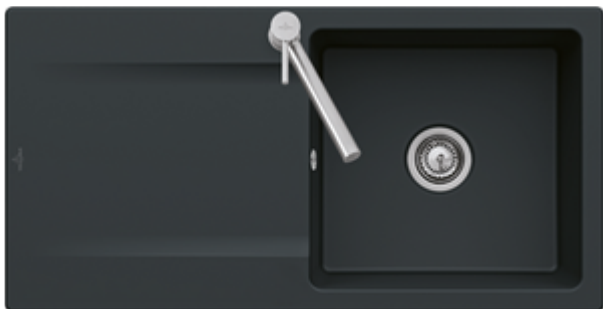

SPÜLE, FLÄCHENBÜNDIGE SPÜLEN, KERAMIKSPÜLEN SILUET FLAT

PRODUKTINFORMATION

. POSITION

| | |
|--------------|---|
| Modell | 33361F |
| Breite | 980 mm |
| Tiefe | 490 mm |
| Gewicht | 26 kg |
| Beschreibung | Spüle inklusive Ablaufgarnitur, Rund mit Handbetätigung Die Spüle ist reversibel. Für den flächenbündigen Einbau in Natur-/Kunststeinplatten Minimale Unterschrankbreite: 60 cm 2 vorgestochene Hahnlöcher Spüle Minimalstärke der Platte bei Platzierung mit Geschirrspüler: mind. 3 cm Dampfgarschalen GN 1/3 und GN 2/3 einsetzbar mit Drahtkorb Material: TitanCeram |

FARBEN

| | | |
|-------------------------|----------|---------------|
| Ivory CeramicPlus | 33361FFU | 4051202736859 |
| Graphit CeramicPlus | 33361Fi4 | 4051202736873 |
| Chromit CeramicPlus | 33361FJ0 | 4051202736767 |
| Fossil CeramicPlus | 33361FKD | 4051202736774 |
| Snow White CeramicPlus | 33361FKG | 4051202736781 |
| Crema CeramicPlus | 33361FKR | 4051202736798 |
| Weiß Alpin CeramicPlus | 33361FR1 | 4051202736804 |
| Stone White CeramicPlus | 33361FRW | 4051202946326 |
| Ebony CeramicPlus | 33361FS5 | 4051202736828 |
| Timber CeramicPlus | 33361FTR | 4051202736842 |