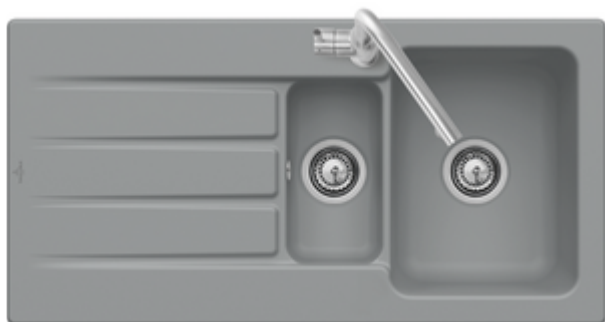

SPÜLE, EINBAUSPÜLE, KERAMIKSPÜLEN, EINBAUSPÜLEN ARCHITECTURA

PRODUKTINFORMATION

. POSITION

Modell	336501
Breite	1000 mm
Tiefe	510 mm
Gewicht	27 kg
Beschreibung	Spüle inklusive Ablaufgarnitur, Rund mit Handbetätigung Die Spüle ist reversibel. Für den aufliegenden Einbau Aussparung der Arbeitsplatte: 97 x 48 cm Minimale Unterschrankbreite: 60 cm 2 vorgestochene Hahnlöcher Spüle 2 Becken verschließbar Dampfgarschale GN 1/3 einsetzbar mit Drahtkorb

FARBEN

Almond CeramicPlus	336501AM	4062373750469
Ivory CeramicPlus	336501FU	4051202727062
Chromite CeramicPlus	336501J0	4051202727079
Fossil CeramicPlus	336501KD	4051202727093
Weiß Alpin CeramicPlus	336501R1	4051202727123
Stone White CeramicPlus	336501RW	4051202946418
Graphite CeramicPlus	336501i4	4051202727086
Sand CeramicPlus	336501i5	4051202727161
Ebony CeramicPlus	336501S5	4051202727147
Stone CeramicPlus	336501SL	4051202797867
Steam CeramicPlus	336501SM	4051202797874
Timber CeramicPlus	336501TR	4051202727154
Snow White CeramicPlus	336501KG	4051202727109
Crema CeramicPlus	336501KR	4051202727116