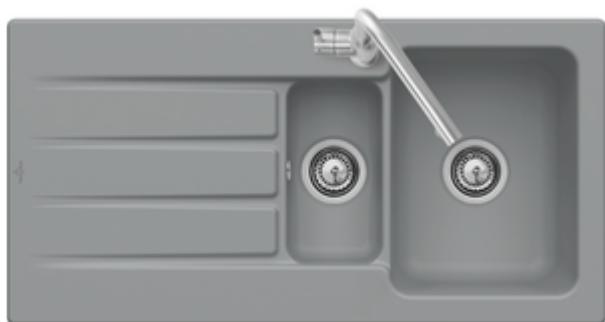

SPÜLE, EINBAUSPÜLE, KERAMIKSPÜLEN, EINBAUSPÜLEN ARCHITECTURA

PRODUKTINFORMATION

. POSITION

Modell	336502
Breite	1000 mm
Tiefe	510 mm
Gewicht	27 kg
Beschreibung	Spüle inklusive Ablaufgarnitur, Rund mit Excenterbetätigung Die Spüle ist reversibel. Für den aufliegenden Einbau Aussparung der Arbeitsplatte: 97 x 48 cm Minimale Unterschrankbreite: 60 cm 2 vorgestochene Hahnlöcher Einbauspüle 2 Becken verschließbar Dampfgarschale GN 1/3 einsetzbar mit Drahtkorb

FARBEN

Steam CeramicPlus	336502SM	4051202797898
Timber CeramicPlus	336502TR	4051202727505
Almond CeramicPlus	336502AM	4062373750452
Ivory CeramicPlus	336502FU	4051202727413
Graphite CeramicPlus	336502i4	4051202727406
Fossil CeramicPlus	336502KD	4051202727444
Snow White CeramicPlus	336502KG	4051202727451
Crema CeramicPlus	336502KR	4051202727468
Weiß Alpin CeramicPlus	336502R1	4051202727475
Stone White CeramicPlus	336502RW	4051202946425
Ebony CeramicPlus	336502S5	4051202727499
Stone CeramicPlus	336502SL	4051202797881
Chromite CeramicPlus	336502J0	4051202727437