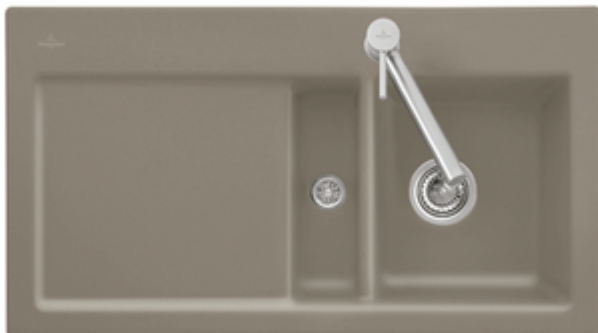

# SPÜLE, EINBAUSPÜLE, KERAMIKSPÜLEN, EINBAUSPÜLEN SUBWAY

### . POSITION

Modell	671301
Breite	915 mm
Tiefe	510 mm
Gewicht	22,65 kg
Beschreibung	Spüle Becken rechts inklusive Ablaufgarnitur, Rund mit Handbetätigung Becken rechts Die Spüle ist nicht reversibel. Für den aufliegenden Einbau Aussparung der Arbeitsplatte: 88 x 48 cm Minimale Unterschrankbreite: 50 cm Becken rechts - 4 vorgestochene Hahnlöcher Einbauspüle