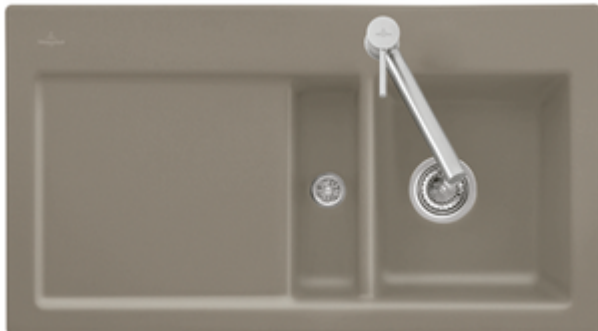

SPÜLE, FLÄCHENBÜNDIGE SPÜLEN, KERAMIKSPÜLEN SUBWAY FLAT

PRODUKTINFORMATION

. POSITION

Modell	67131F
Breite	880 mm
Tiefe	475 mm
Gewicht	23,8 kg
Beschreibung	Spüle Becken rechts inklusive Ablaufgarnitur mit Handbetätigung Becken rechts Die Spüle ist nicht reversibel. Für den flächenbündigen Einbau in Natur-/Kunststeinplatten Minimale Unterschrankbreite: 50 cm Becken rechts - 4 vorgestochene Hahnlöcher Spüle Minimalstärke der Platte bei Platzierung mit Geschirrspüler: mind. 4 cm