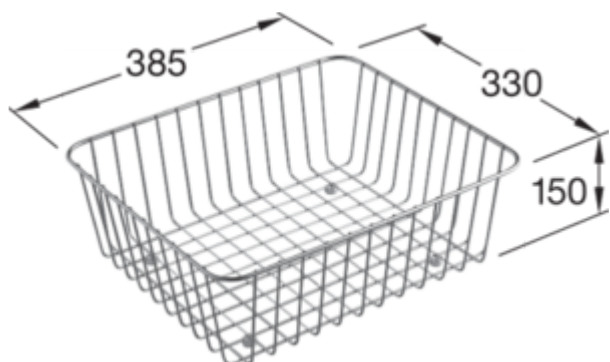

## PRODUKTINFORMATION

. POSITION

Modell	834100
Gewicht	0,88 kg
Beschreibung	Drahtkorb