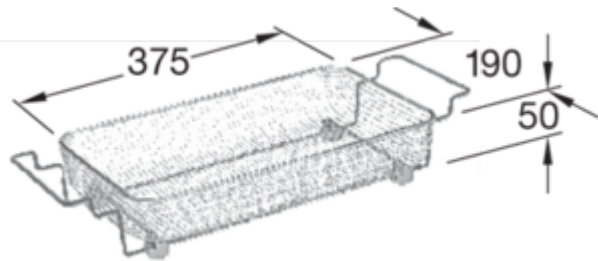

ZUBEHÖR, FUNKTIONSZUBEHÖR SPÜLE, KÜCHENZUBEHÖR, KÜCHENSPÜLENZUBEHÖR ZUBEHÖR

PRODUKTINFORMATION

. POSITION

Modell	834547
Gewicht	0,48 kg
Beschreibung	Einsatzsieb

FARBEN

Edelstahl 834547K1 4022693501820