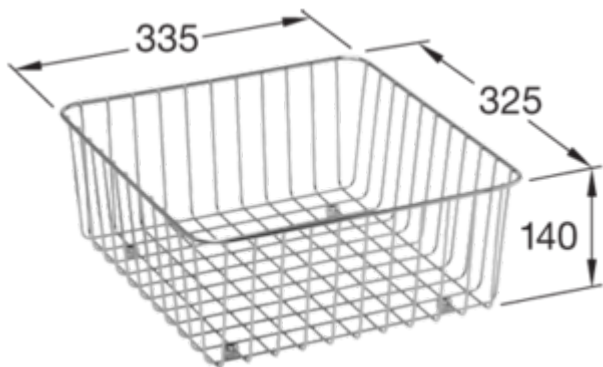

## PRODUKTINFORMATION

. POSITION

Modell	8K0400
Gewicht	0,88 kg
Beschreibung	Drahtkorb