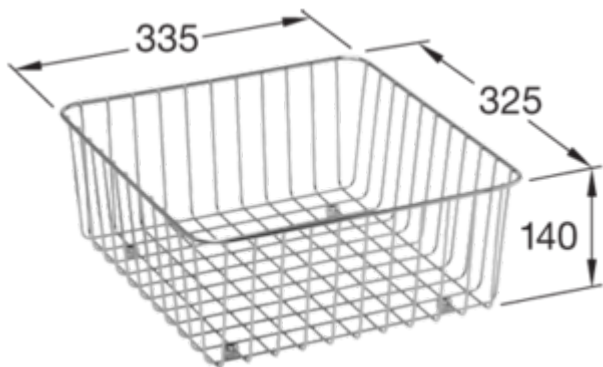

### . POSITION

Modell	8K0410
Gewicht	1,5 kg
Beschreibung	Zubehörset bestehend aus:: Universalschneidbrett, Buche massiv, geölt, Drahtkorb, Edelstahl