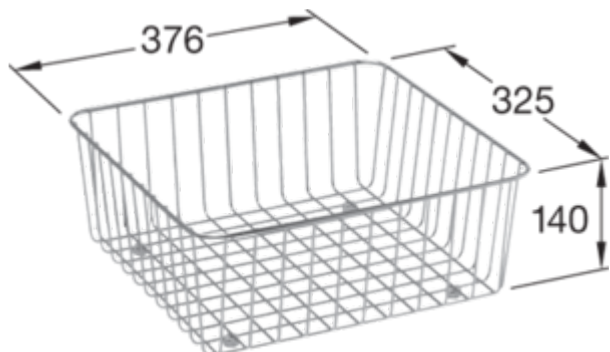

ZUBEHÖR, FUNKTIONSZUBEHÖR SPÜLE, KÜCHENZUBEHÖR, KÜCHENSPILENZUBEHÖR ZUBEHÖR

PRODUKTINFORMATION

. POSITION

Modell	8K0700
Gewicht	0,96 kg
Beschreibung	Drahtkorb

FARBEN

Edelstahl 8K0700K1 4022693883834