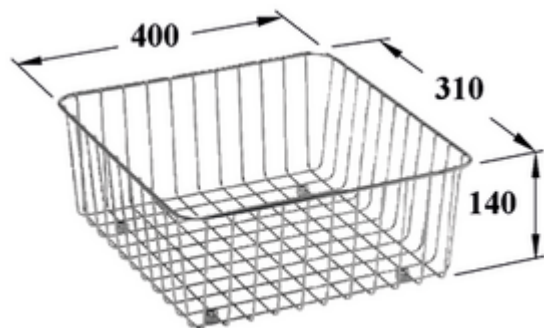

## PRODUKTINFORMATION

. POSITION

Modell	8K1100
Gewicht	0,75 kg
Beschreibung	Drahtkorb