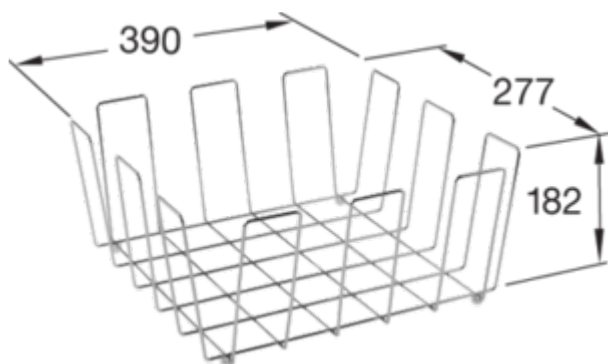

ZUBEHÖR, FUNKTIONSZUBEHÖR SPÜLE, KÜCHENZUBEHÖR, KÜCHENSPÜLENZUBEHÖR ZUBEHÖR

PRODUKTINFORMATION

. POSITION

Modell	8K1500
Gewicht	1,72 kg
Beschreibung	Zubehörset bestehend aus:: Universalschneidbrett, Buche massiv, geölt, Drahtkorb, Edelstahl