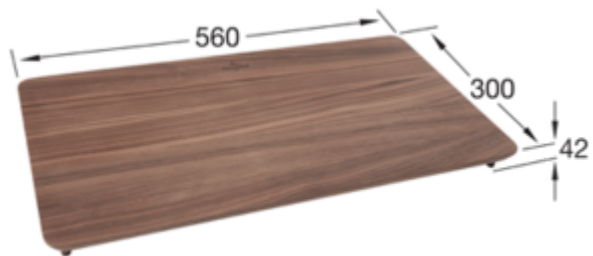

## PRODUKTINFORMATION

. POSITION

Modell	8K3610
Gewicht	2,3 kg
Beschreibung	Universalschneidbrett aus Nussbaum