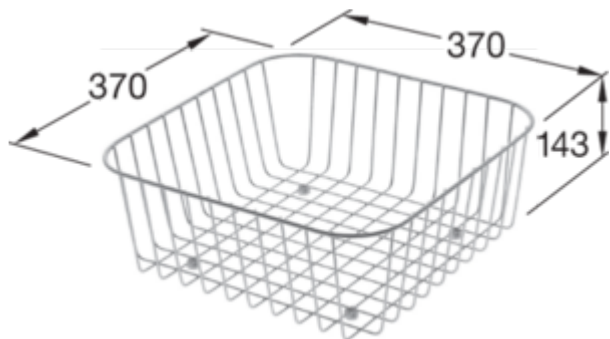

ZUBEHÖR, FUNKTIONSZUBEHÖR SPÜLE, KÜCHENZUBEHÖR, KÜCHENSPÜLENZUBEHÖR ZUBEHÖR

PRODUKTINFORMATION

. POSITION

Modell	984900
Gewicht	0,7 kg
Beschreibung	Drahtkorb

FARBEN

Edelstahl 984900K1 4022693574718