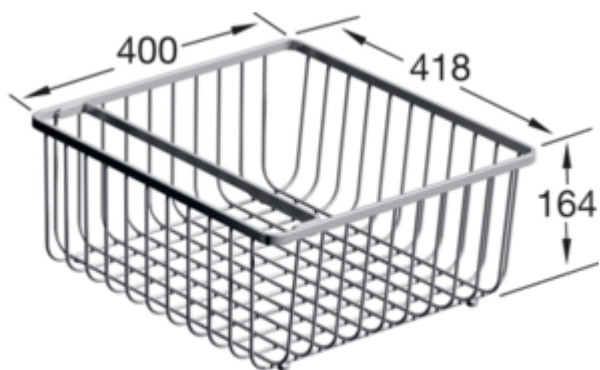

ZUBEHÖR, FUNKTIONSZUBEHÖR SPÜLE, KÜCHENZUBEHÖR, KÜCHENSPÜLENZUBEHÖR ZUBEHÖR

PRODUKTINFORMATION

. POSITION

Modell	9K1000
Gewicht	1,611 kg
Beschreibung	Drahtkorb

FARBEN

Edelstahl 9K1000K1 4051202836368