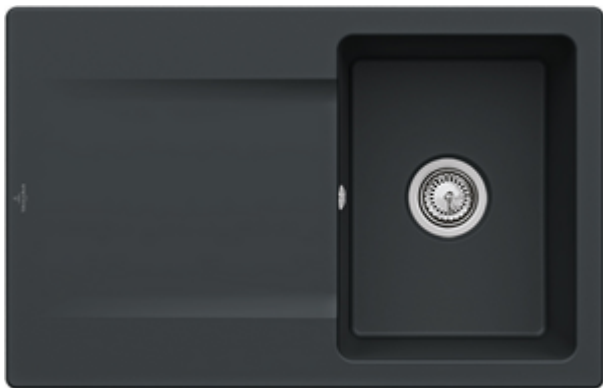

SILUET 45 FLAT FLÄCHENBÜNDIGE SPÜLE RECHTECK

PRODUKTINFORMATION

Artikeltitel	Villeroy & Boch Siluet 45 flat flächenbündige Spüle, inklusive Ablaufgarnitur mit Handbetätigung, aus TitanCeram, 780 x 490 mm, Ebony CeramicPlus
Artikelnummer	33341FS5
Montage / Montagetyp	Flächenbündiger Einbau
Montage-Hinweise	minimale Unterschrankbreite 45 cm, Minimalstärke der Platte bei Platzierung mit Geschirrspüler: mind. 3 cm für den flächenbündigen Einbau in Natur-/Kunststeinplatten
Lieferumfang	1 x Spüle , 1 x Ablaufgarnitur mit Handbetätigung
Länge in mm	490
Breite in mm	780
Höhe in mm	220
Innentiefe in mm	200
Kollektion	Siluet 45 flat
Produktbezeichnung	flächenbündige Spüle
Material	TitanCeram
Anderes Material	Körbchen: Edelstahl Ventilkelch: Edelstahl
Design-Awards	KüchenInnovation des Jahres® 2018
Position Hauptbecken	Spülbecken reversibel
Farbbezeichnung	Ebony
Andere Farbbezeichnungen	Körbchen: Verchromt, Ventilkelch: Verchromt
Funktion der Ablaufgarnitur	Handbetätigung