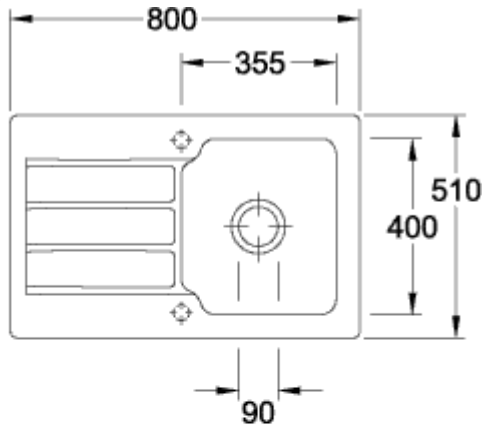

TECHNISCHE ZEICHNUNGEN

334001R1