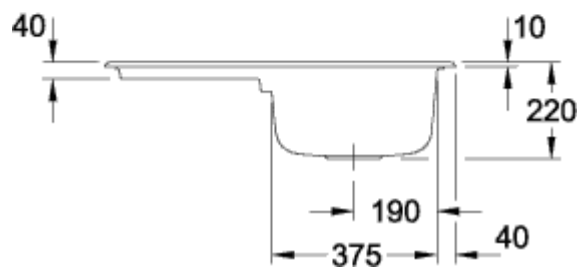

TECHNISCHE ZEICHNUNGEN

334001R1