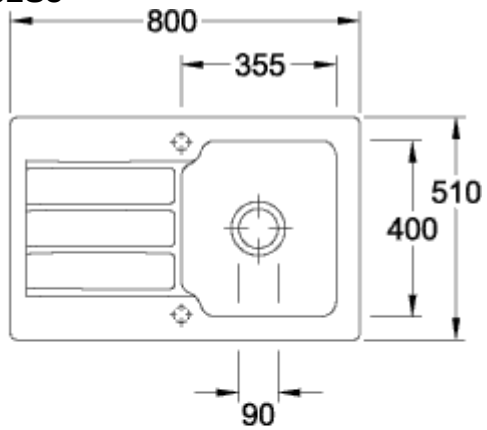

TECHNISCHE ZEICHNUNGEN

334002S5