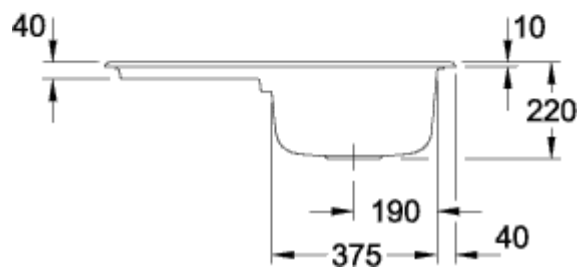

ARCHITECTURA 45 EINBAUSPÜLE RECHTECK

PRODUKTINFORMATION

Artikeltitel	Villeroy & Boch Architectura 45 Einbauspüle, inklusive Ablaufgarnitur mit Excenterbetätigung, aus Keramik, 800 x 510 mm, Ebony CeramicPlus
Artikelnummer	334002S5
Montage / Montagetyp	Aufliegender Einbau
Montage-Hinweise	minimale Unterschrankbreite 45 cm
Lieferumfang	1 x Spüle , 1 x Ablaufgarnitur mit Excenterbetätigung 1 x Abdeckkappe, rund
Länge in mm	510
Breite in mm	800
Höhe in mm	220
Innentiefe in mm	200
Kollektion	Architectura 45
Produktbezeichnung	Einbauspüle
Material	Keramik
Anderes Material	Körbchen: Edelstahl Ventilkelch: Edelstahl
Position Hauptbecken	Spülbecken reversibel
Farbbezeichnung	Ebony
Andere Farbbezeichnungen	Körbchen: Verchromt, Ventilkelch: Verchromt
Funktion der Ablaufgarnitur	Excenterbetätigung

TECHNISCHE ZEICHNUNGEN

334002S5

334002S5