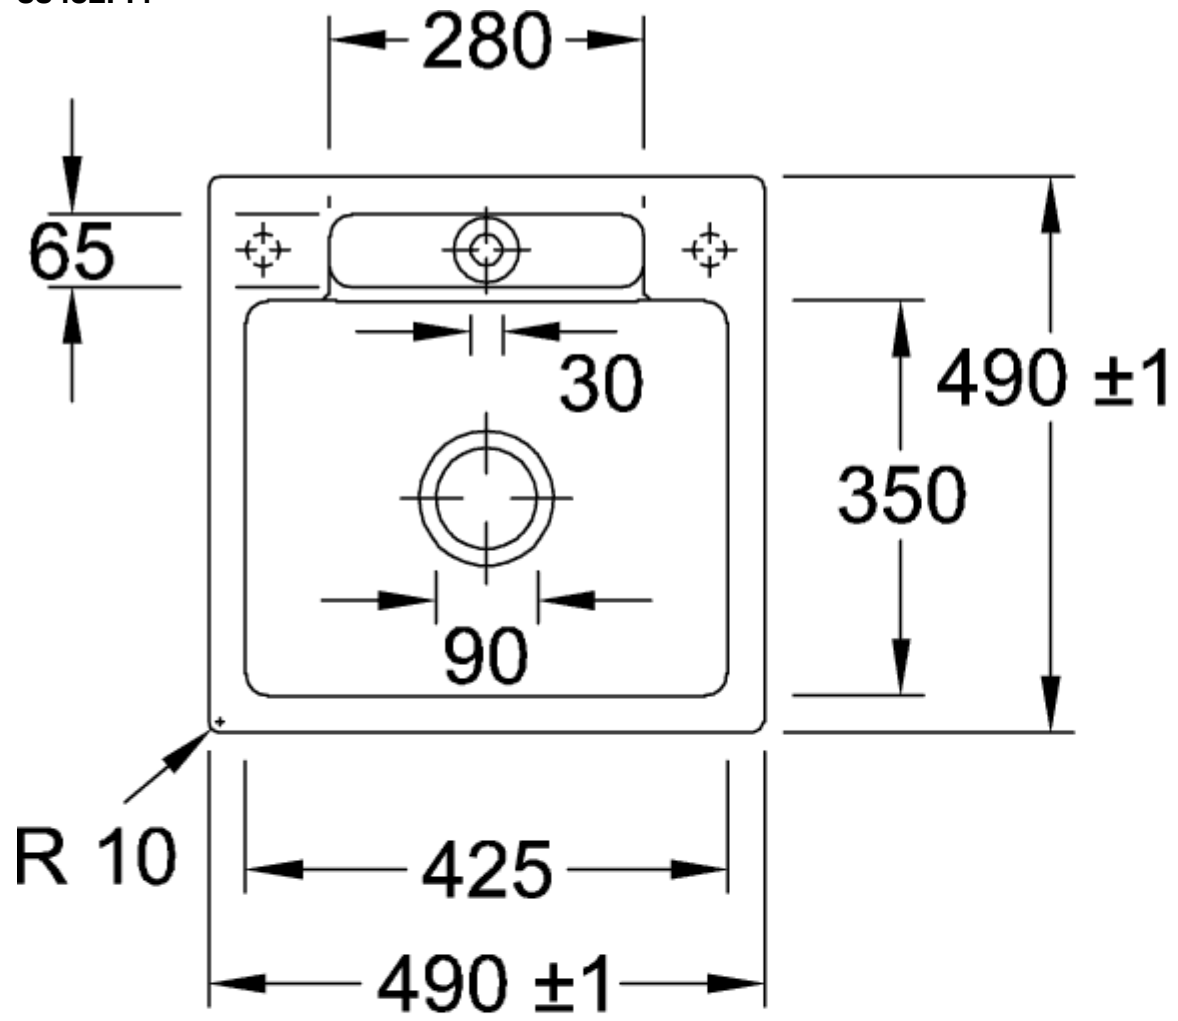

SILUET 50 S FLAT FLÄCHENBÜNDIGE SPÜLE RECHTECK

PRODUKTINFORMATION

Artikeltitel	Villeroy & Boch Siluet 50 S flat flächenbündige Spüle, inklusive Ablaufgarnitur mit Excenterbetätigung, aus TitanCeram, 470 x 470 mm, Graphite CeramicPlus
Artikelnummer	33452Fi4
Montage / Montagetyp	Flächenbündiger Einbau
Montage-Hinweise	minimale Unterschrankbreite 50 cm
Lieferumfang	1 x Spüle , 1 x Ablaufgarnitur mit Excenterbetätigung 1 x Abdeckkappe, rund
Länge in mm	470
Breite in mm	470
Höhe in mm	220
Innentiefe in mm	200
Kollektion	Siluet 50 S flat
Produktbezeichnung	flächenbündige Spüle
Material	TitanCeram
Anderes Material	Körbchen: Edelstahl Ventilkelch: Edelstahl
Design-Awards	KüchenInnovation des Jahres® 2018
Farbbezeichnung	Graphite
Andere Farbbezeichnungen	Körbchen: Verchromt, Ventilkelch: Verchromt
Funktion der Ablaufgarnitur	Excenterbetätigung

TECHNISCHE ZEICHNUNGEN

33452Fi4

33452Fi4