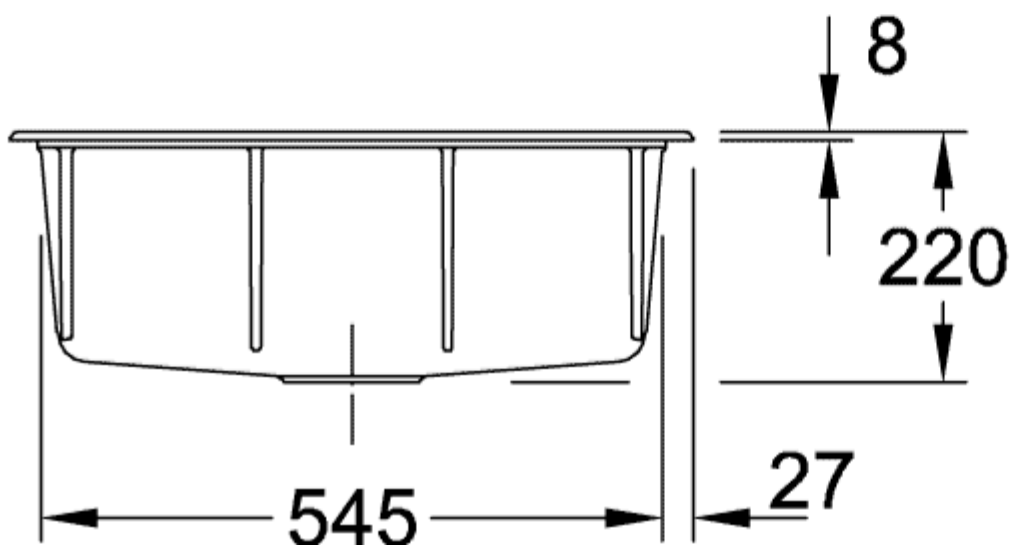

## SILUET 60 S EINBAUSPÜLE RECHTECK

### PRODUKTINFORMATION

Artikeltitel	Villeroy & Boch Siluet 60 S Einbauspüle, inklusive Ablaufgarnitur mit Excenterbetätigung, aus TitanCeram, 600 x 510 mm, Weiß Alpin CeramicPlus
Artikelnummer	334602R1
Montage / Montagetyp	Aufliegender Einbau
Montage-Hinweise	minimale Unterschrankbreite 60 cm
Lieferumfang	1 x Spüle , 1 x Ablaufgarnitur mit Excenterbetätigung 1 x Abdeckkappe, rund
Länge in mm	510
Breite in mm	600
Höhe in mm	220
Innentiefe in mm	200
Kollektion	Siluet 60 S
Produktbezeichnung	Einbauspüle
Material	TitanCeram
Anderes Material	Körbchen: Edelstahl Ventilkelch: Edelstahl
Position Hauptbecken	Spülbecken reversibel
Farbbezeichnung	Weiß Alpin
Andere Farbbezeichnungen	Körbchen: Verchromt, Ventilkelch: Verchromt
Funktion der Ablaufgarnitur	Excenterbetätigung

## TECHNISCHE ZEICHNUNGEN

334602R1

334602R1