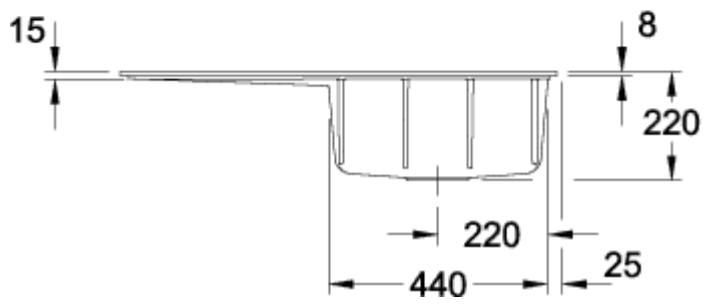

TECHNISCHE ZEICHNUNGEN

33512Fi4