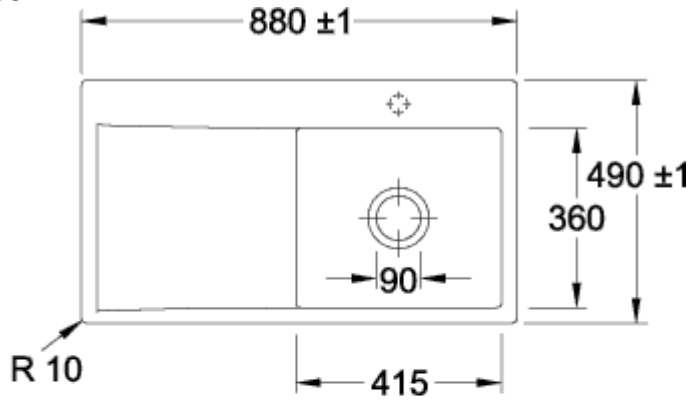

TECHNISCHE ZEICHNUNGEN

33512Fi4