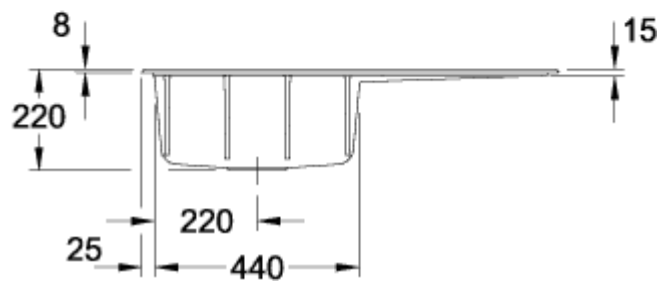

TECHNISCHE ZEICHNUNGEN

335202KG