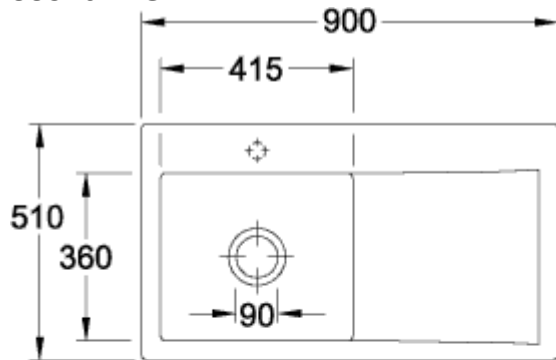

TECHNISCHE ZEICHNUNGEN

335202KG