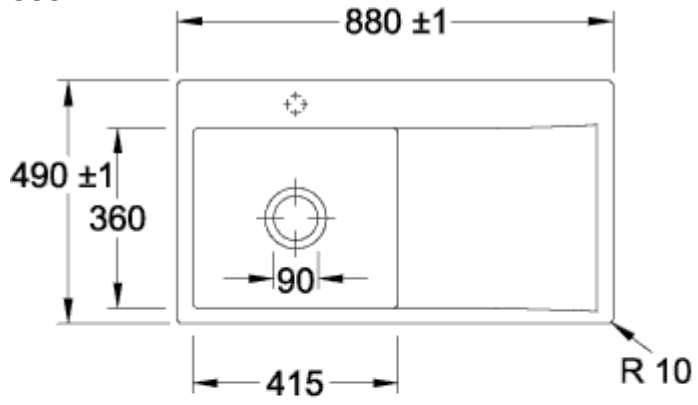

TECHNISCHE ZEICHNUNGEN

33522FR1