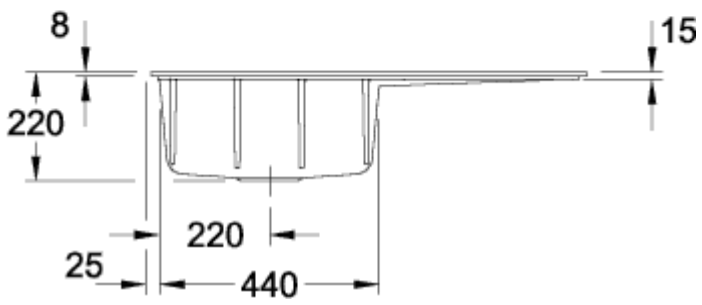

TECHNISCHE ZEICHNUNGEN

33522FR1